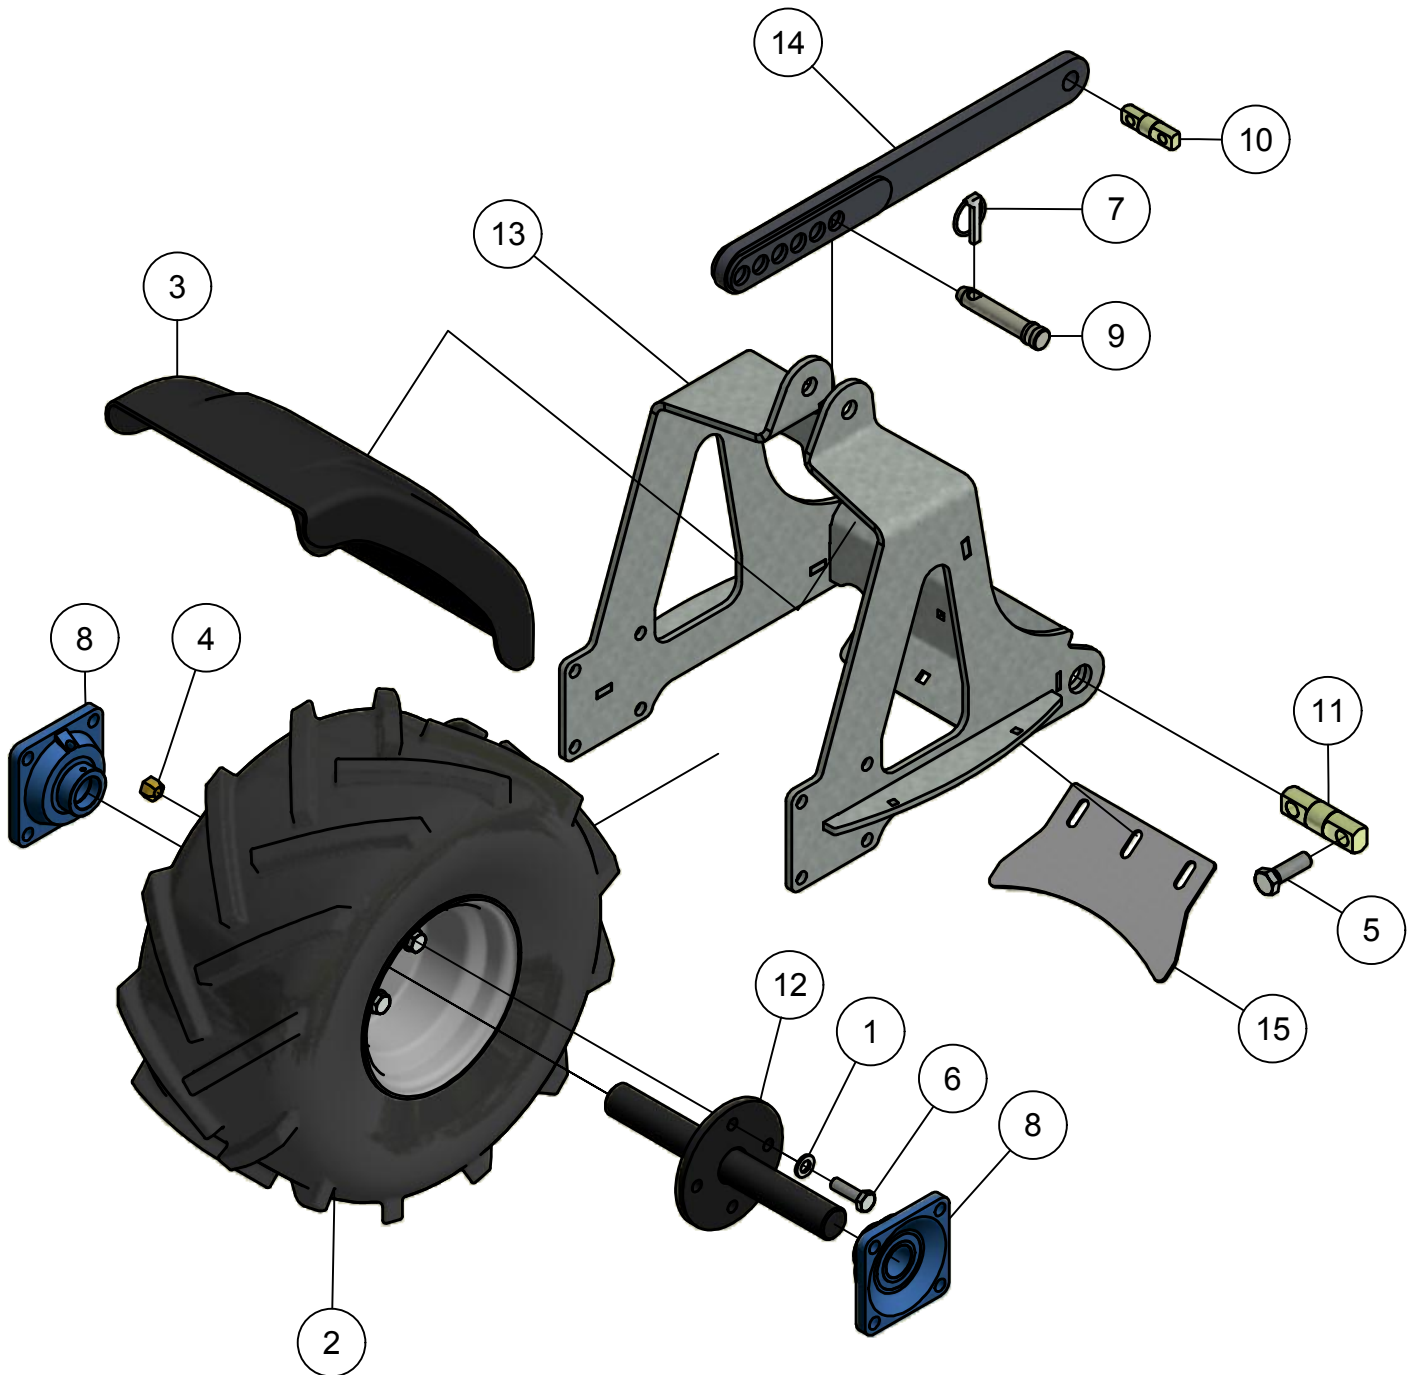

01.05. Aandrijving verdeler

A - Hydromotor

01.05. Stuklijst aandrijving verdeler

Stukn.	Artikelnummer	Omschrijving	Aant.	Opmerking
27	PRS0579	Motor bevestiging	1	
28	121892	Seeerring huis 72	4	
29	125796	Keerring	2	
30	125801	Pasring RVS	1	
31	NGE094	Inschroef koppeling	1	
32	NKS012	Vetleiding	1	
33	NGE093	Koppeling	1	
34	NKS001	Nippel	1	
35	TEE110	Buis BU-draad 1"	2	
36	125818	Mof BI-draad 1"	2	
37	124334	Hydromotor as 32	1	
38	125637	Inlegspie	1	
39	125820	Penschroef M12x90	4	
40	121183	Sluitring M12 DIN125A ELVZ	4	
41	122940	Moer M12ZB DIN985 ELVZ	4	
42	125814	Dop vetnippel	1	

02. Opklaparm

02. Stuklijst opklaparm

Stukn.	Artikelnummer	Omschrijving	Aant.	Opmerking
1	121142	Trillingsdemper	6	
2	121186	Sluitring M14 DIN125A ELVZ	2	
3	121884	Seegerring huis 47	4	
4	122686	Bout M14x120 DIN931 ELVZ	1	
5	122943	Moer M14ZB DIN985 ELVZ	1	
6	123591	Stangkoplager	2	
7	123688	Vetnippel	2	
8	126802	Smeernippelblok 6-voudig	1	
9	200.30.100	Oplegpen 30x100	1	
10	311.01.015	Bus opklapborging	1	
11	338.01.005	Frame verstevigingsplaat	3	
12	338.02.001	Opklaparm 6,8m links	1	
13	338.02.002	Opklaparm 6,8m rechts	1	
14	338.03.003	Contrastrip 3-voudig	1	
15	338.03.006	Slangsteun 3-voudig	1	
16	338.03.007	Slangsteun 2-voudig	1	
17	338.03.008	Slangsteun-enkelvoudig	1	
18	339.01.018	Vangblok HMPE	1	
19	339.01.052	Vulplaat borgblok	1	
20	339.03.035	Contrastrip L=280	1	
21	339.03.037	Contrastrip L=140	1	
22	339.03.039	Kunststof slangklem	24	
23	339.05.003	Opklapcil. elementafsch. D20/30-95	1	Afdichtset: 125660