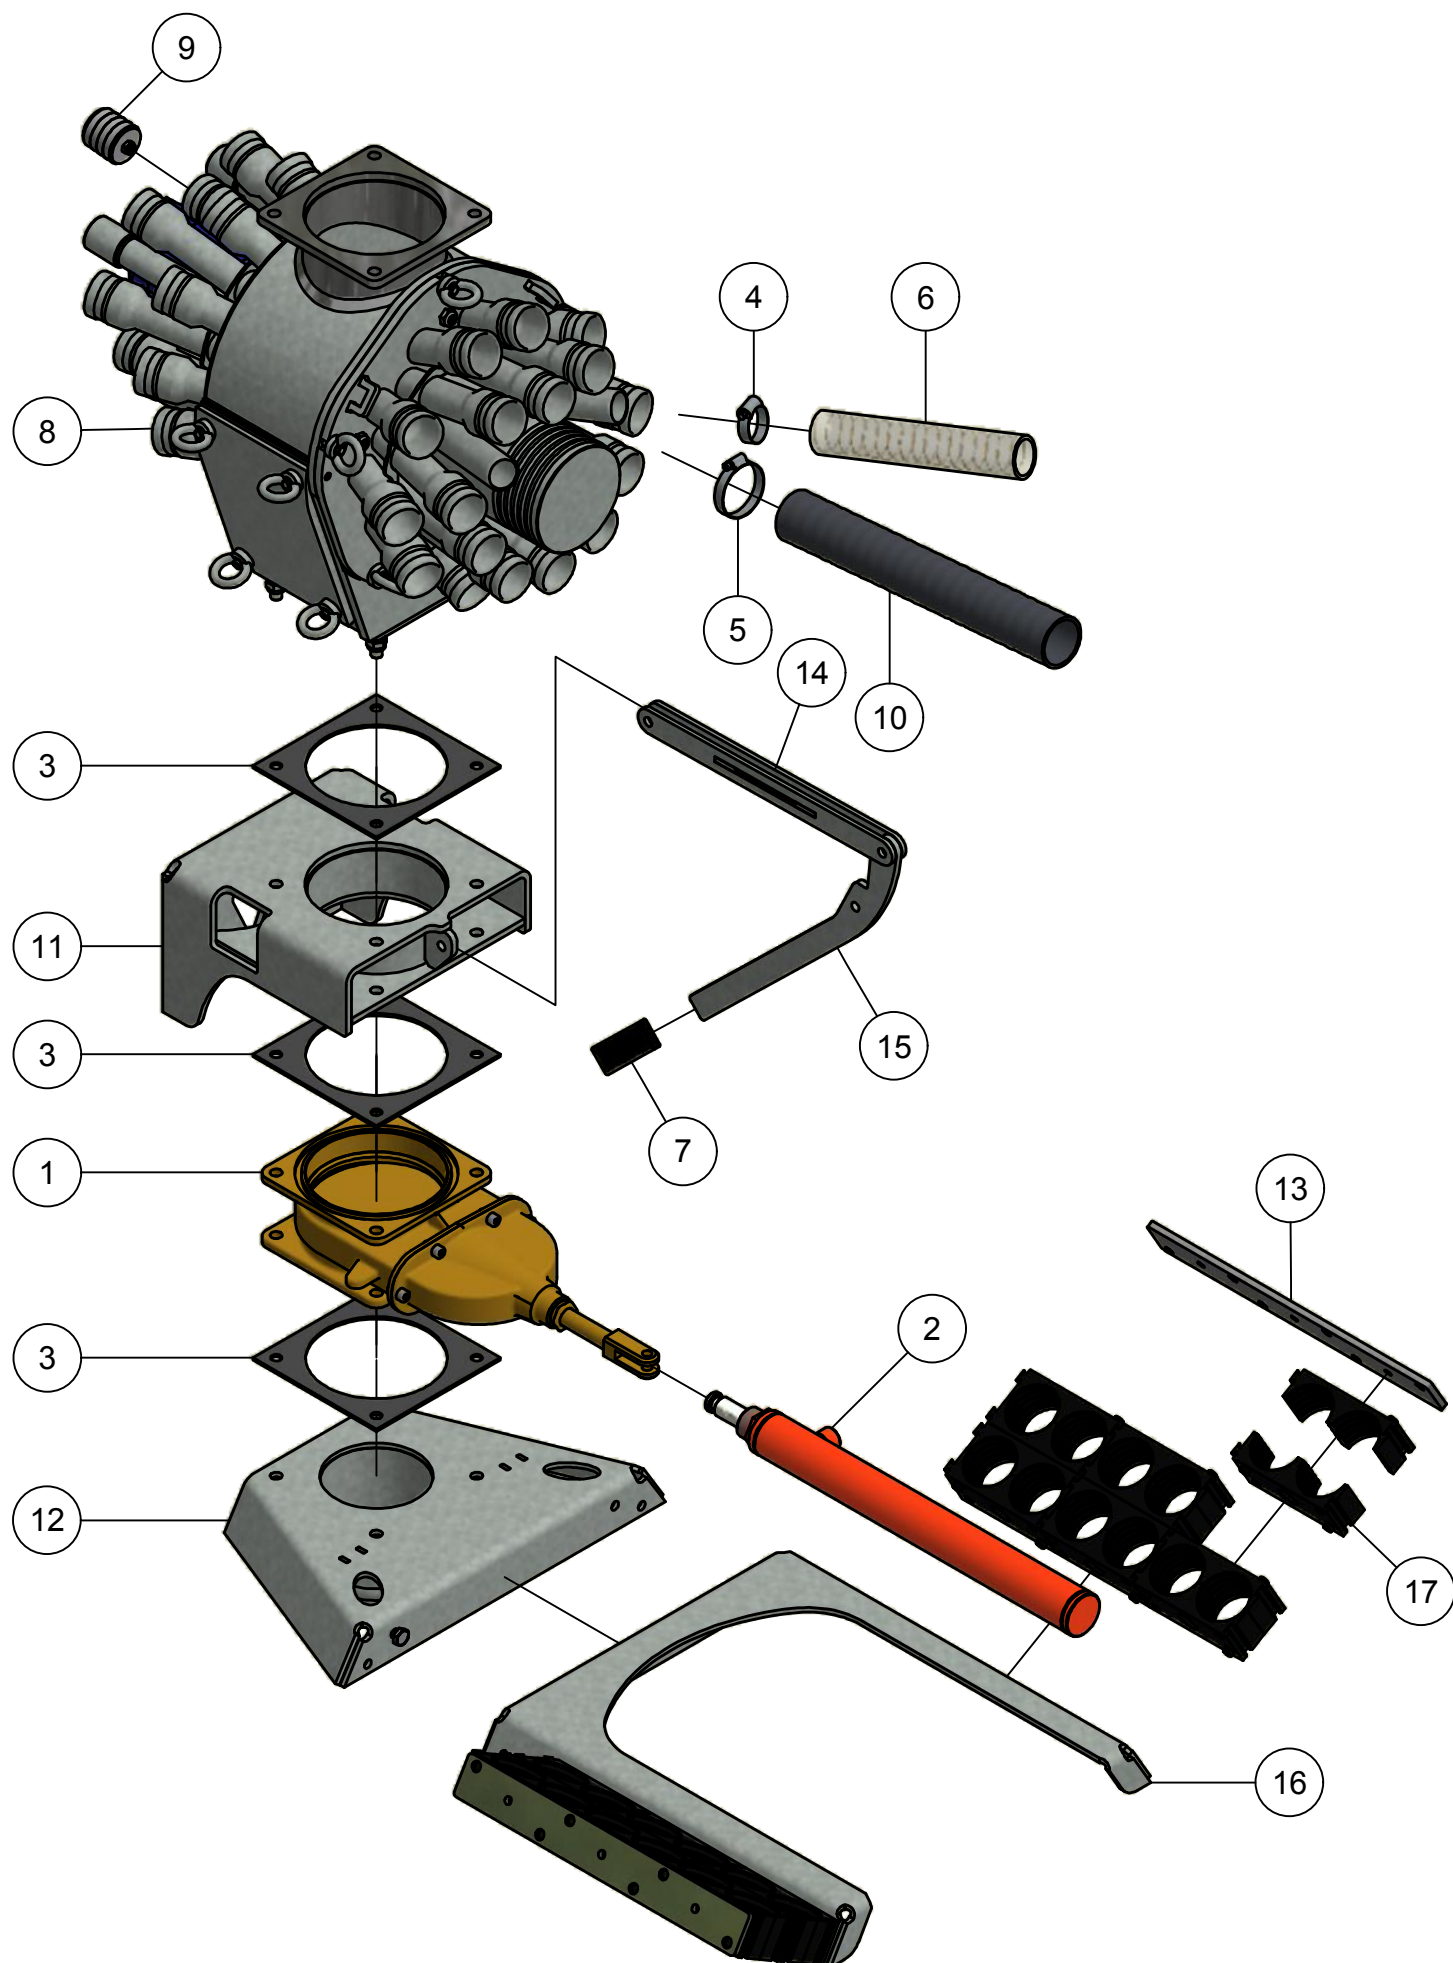

01.04. Verdeler toebehoren

01.04. Stuklijst verdeler toebehoren

Stukn.	Artikelnummer	Omschrijving	Aant.	Opmerking
1	122011	Afsluiter 6" vierkantflens	1	
2	122016	Cilinder afsluiter EW 6"	1	Optie
3	122112	Vierkantpakking 6"	3	
4	124905	Slangklem RVS	4	
5	124906	Slangklem RVS	34	
6	124990	PVC-slang blank p/mtr	(1)	
7	125515	Omdop zwart	1	
8	125970	Verdeler SP6834	1	Zie pagina: 15 - 18
9	126047	Afsluitstop verdeler	6	
10	200.04.001	Schouten bemesterslang ø51mm p/mtr	(1)	Rollengte: 50mtr
11	338.03.001	Verdelersteun	1	
12	338.03.002	Slangsteun hoofdframe	1	
13	338.03.003	Contrastrip 3-voudig	2	
14	338.03.004	Trekhevel	1	
15	338.03.005	Hendel afsluiterbediening	1	
16	338.03.009	Slangsteun 7-voudig	1	
17	339.03.039	Kunststof slangklem	24