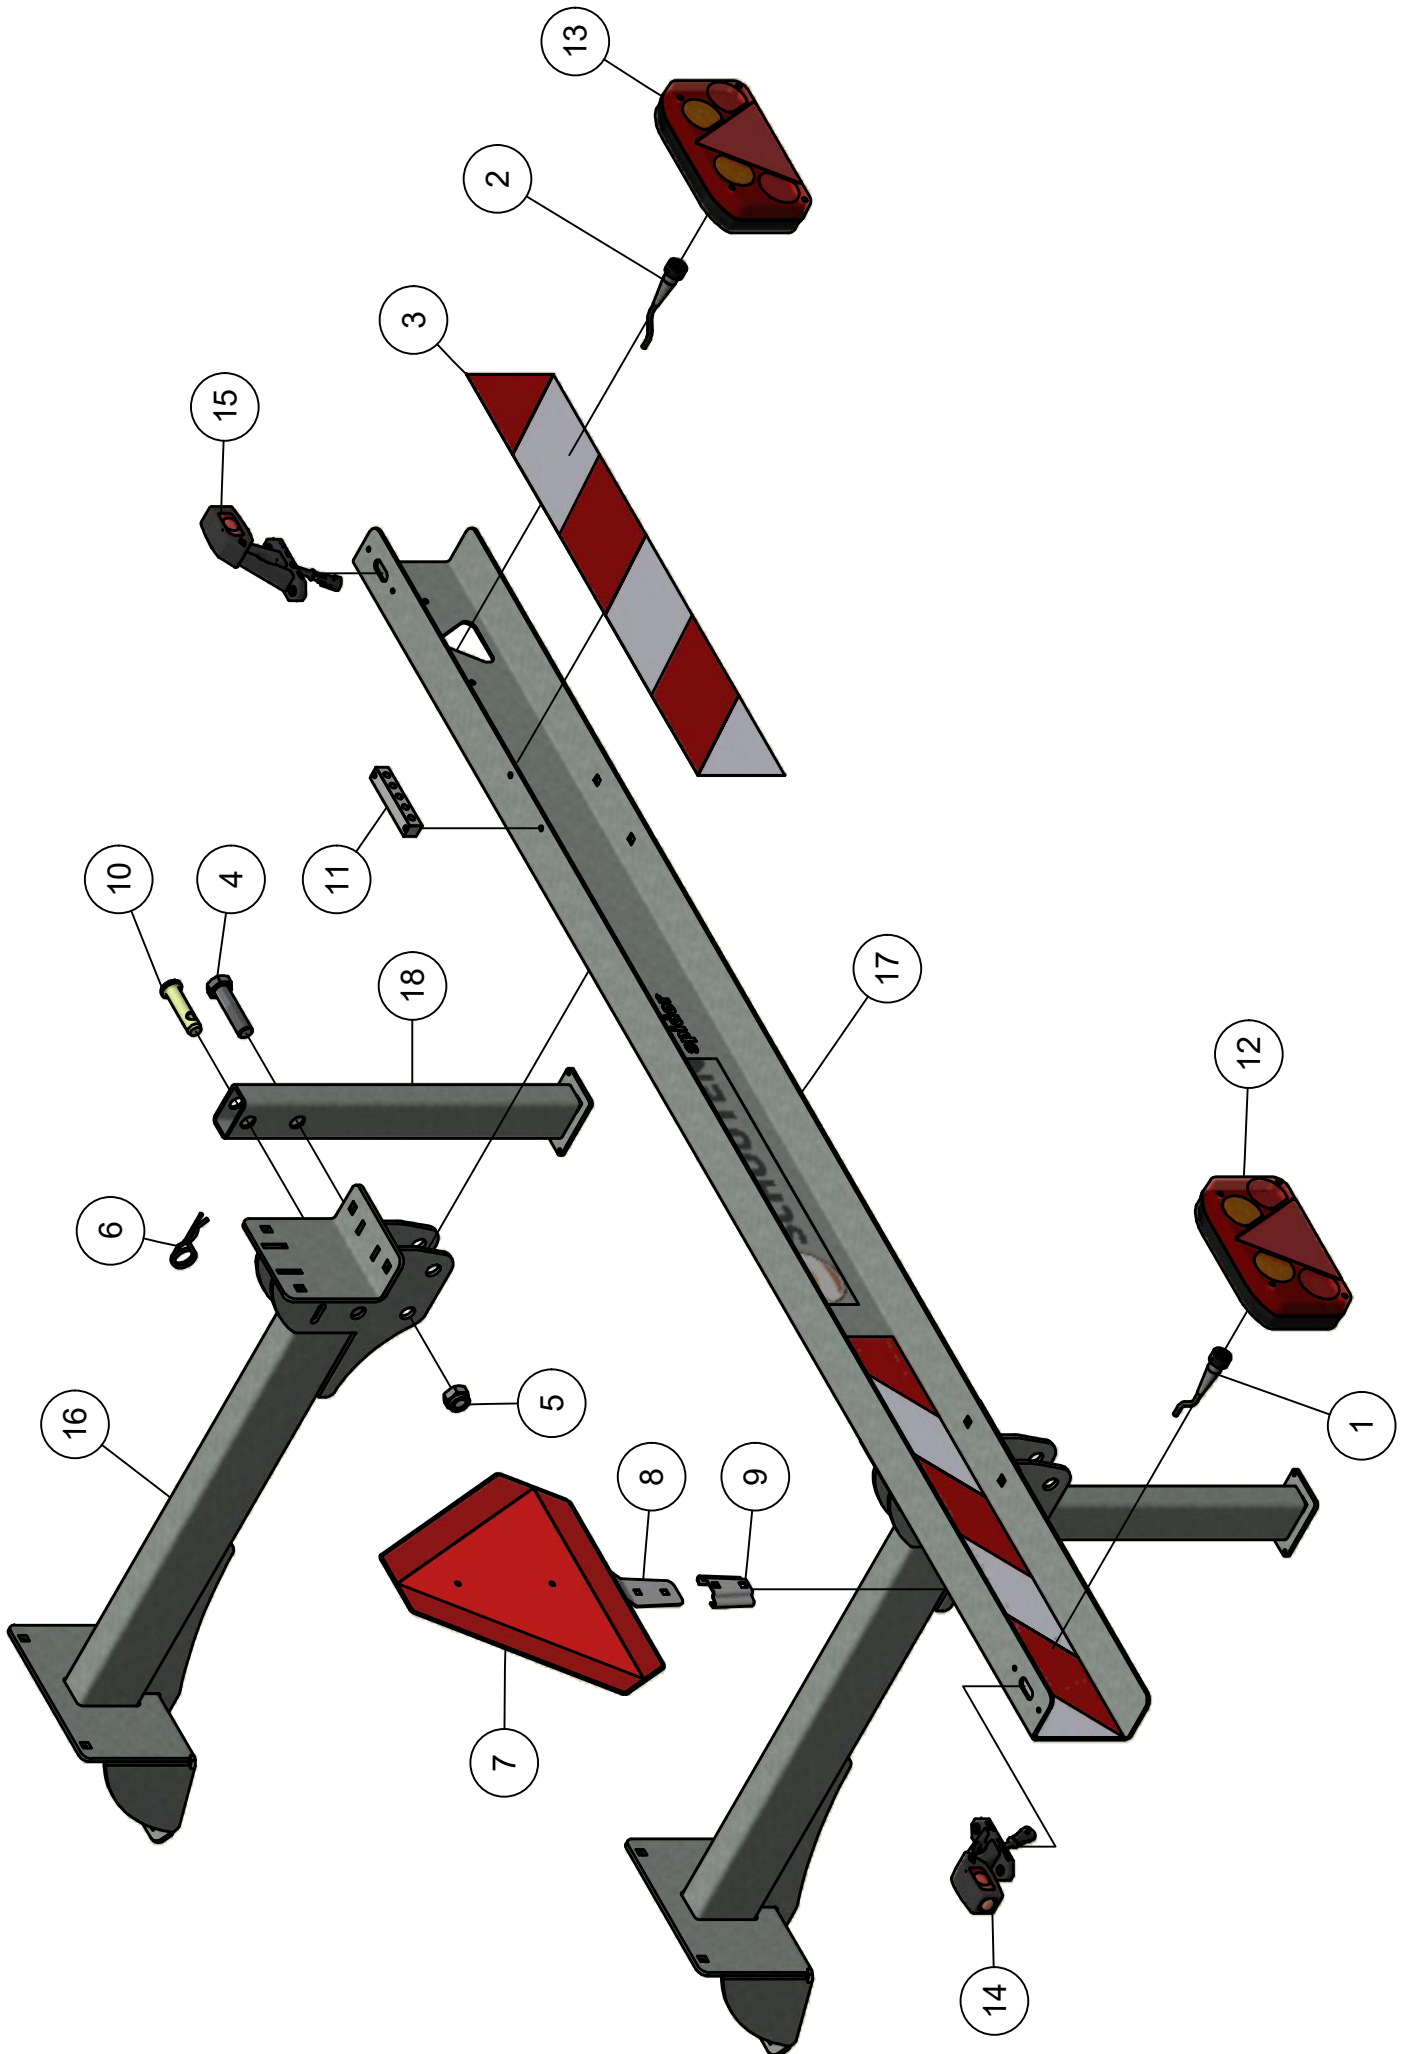

01. Hoofdframe

01. Stuklijst hoofdframe

Stukn.	Artikelnummer	Omschrijving	Aant.	Opmerking
1	121142	Trillingsdemper	5	
2	121977	Beugelgreep	2	
3	122311	Trillingsdemper	1	
4	123205	Borgveer 4mm dubbel	2	
5	125710	Pen	2	
6	200.20.070	Oplegpen 20x70	2	
7	200.30.100	Oplegpen 30x100	6	
8	310.01.013	Sluitring ø75x6	1	
9	327.05.005	Remcilinder met gaffel ø16x32	2	
10	338.01.001	Hoofdframe Spider 6,8m	1	
11	338.01.006	Brugstuk oplegpen ø30	8	
12	338.01.008	Steunpoot L=600mm	2	
13	338.01.009	Afschermplaat SP6834	1	
14	338.01.010	Verstevigingsplaat tbv slangklem	2	
15	338.01.011	Afschermkap	1	
16	338.01.012	Afschermplaat	2	
17	338.04.001	Opklapcilinder D35/60-562	2	Afdichtset: 123275
18	339.01.017	Borghaak	2	
19	339.01.045	Wig klein HMPE	4	
20	339.01.051	Vulplaat wig-klein	4	
21	339.03.037	Contrastrip L=140	2	
22	339.03.039	Kunststof slangklem	20	

01.02. Luchtafsluiting

1 sectie

5 sectie's

01.02. Stuklijst luchtafsluiting

1 Sectie				
Stukn.	Artikelnummer	Omschrijving	Aant.	Opmerking
1	122516	Stekker 4-polig	1	
2	124645	Insteeknippel	17	
3	125341	Afsluitdop	1	
4	125343	Afsluitdop	2	
5	126090	3/2 Luchtventiel	1	
6	126096	Koppeling	3	
7	126509	Drukreduceerventiel	1	
8	309.09.012	Manifold 6 uitgangen	3	

5 Sectie's				
Stukn.	Artikelnummer	Omschrijving	Aant.	Opmerking
1	121076	Hood side-entry	1	
2	121077	Schroef terminal 16-polig male	1	
3	123341	Kabelwartel	1	
4	125607	Insteeknippel	3	
5	126033	Insteeknippel T-stuk	8	
6	126494	Insteeknippel	3	
7	126509	Drukreduceerventiel	3	
8	126510	Montagebeugel + moer	3	
9	126524	Insteeknippel T-stuk	3	
10	126635	Verdeelbox 4-voudig	3	
11	126636	Connector M12-female 8-pol. 5m	2	
12	126637	Connector M12-female 8-pol. 1m	1	
13	126638	Blindstop M8	3	
14	126641	Connector CI - M8-male 0,3m	9	
15	126703	Ventieleiland 3-voudig	3	
16	126743	Filter	1	