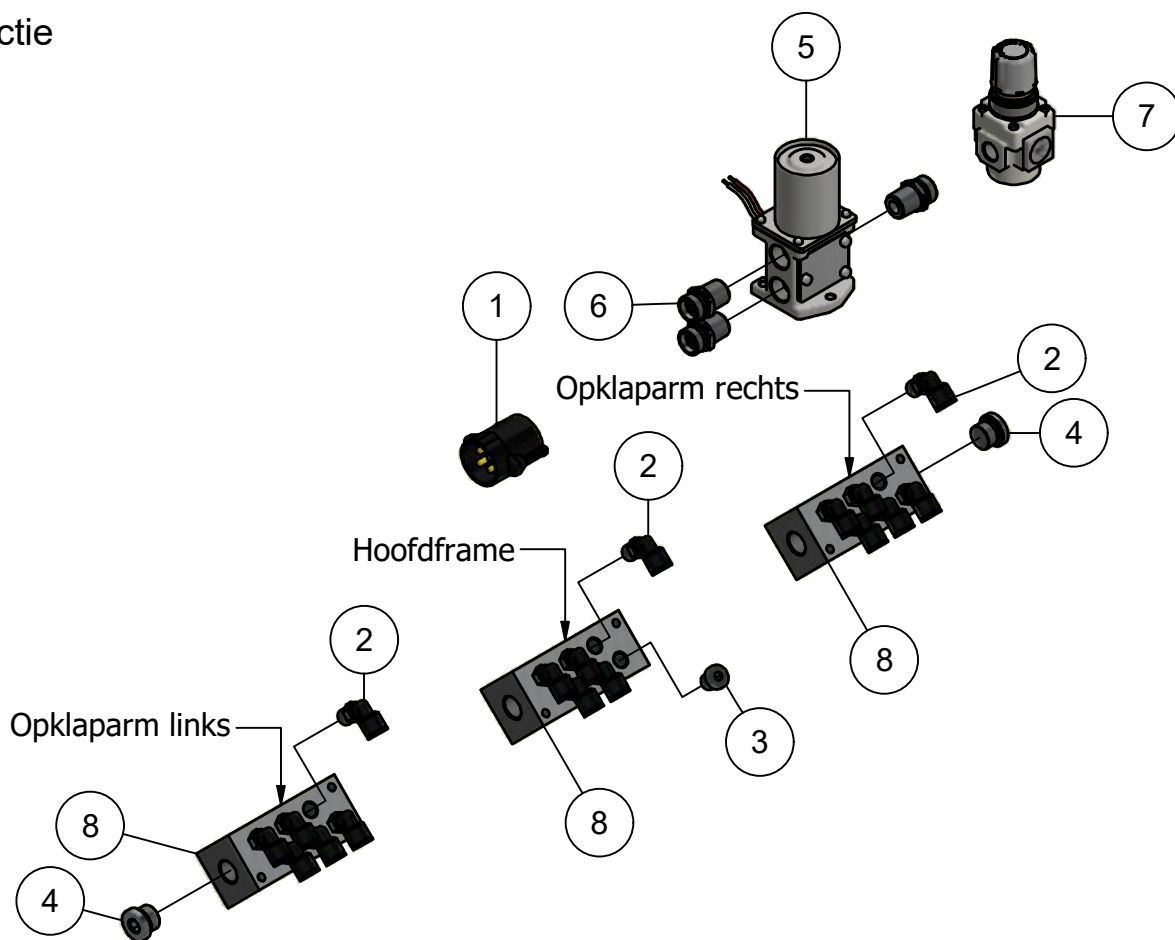

01.02. Luchtafsluiting

1 sectie