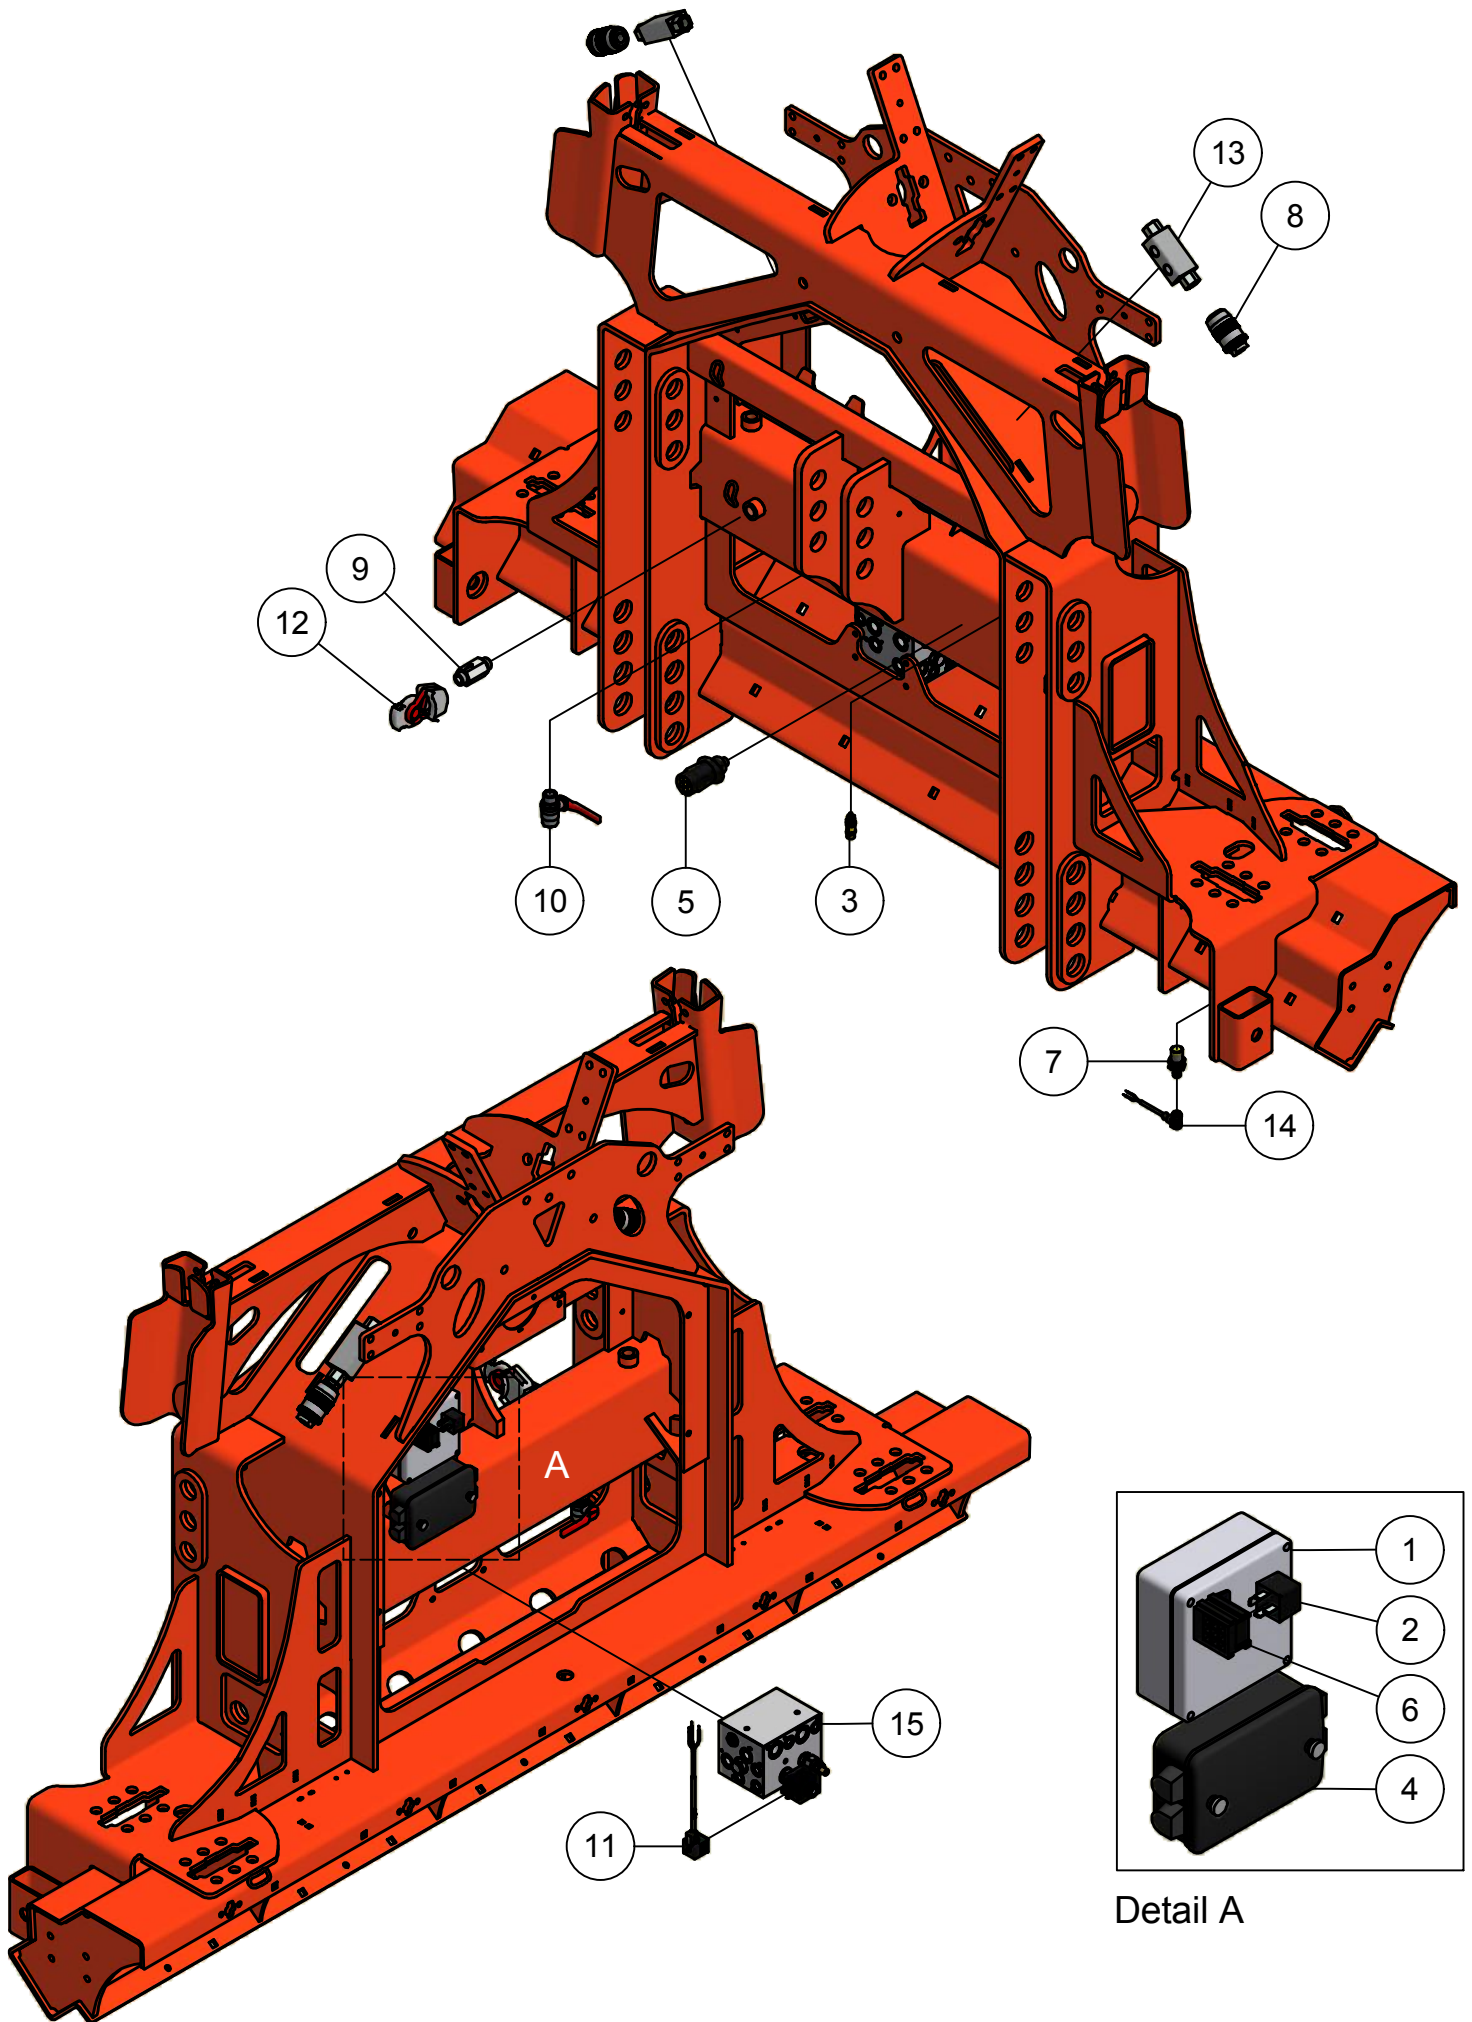

ONDERDELENBOEK

Spider SP6834
Serie no.: 338.0033 - 338.0045

Inhoudsopgave

	Pagina
01. Hoofdframe	5
01.01. Elektra-hydrauliek	7
01.02. Luchtafsluiting	9
01.03. Lichtbalk	11
01.04. Verdeler toebehoren	13
01.05. Verdeler	15
02. Opklaparm	19
02.01. Steunwiel	21
02.02. Schijfafscherming	23
03. Element	25
03.01. Pneumatic afsluiter	27
03.02. Kouterschijf	29
04. Toevoerdelen	
04.01. Toevoerslang 4"	31
04.02. Toevoerslang 5"	33
04.03. Doseringset	35

01. Hoofdframe

01. Stuklijst hoofdframe

Stukn.	Artikelnummer	Omschrijving	Aant.	Opmerking
1	121142	Trillingsdemper	5	
2	121977	Beugelgreep	2	
3	122311	Trillingsdemper	1	
4	123205	Borgveer 4mm dubbel	2	
5	125710	Pen	2	
6	200.20.070	Oplegpen 20x70	2	
7	200.30.100	Oplegpen 30x100	6	
8	310.01.013	Sluitring ø75x6	1	
9	327.05.005	Remcilinder met gaffel ø16x32	2	
10	338.01.001	Hoofdframe Spider 6,8m	1	
11	338.01.006	Brugstuk oplegpen ø30	8	
12	338.01.008	Steunpoot L=600mm	2	
13	338.01.009	Afschermplaat SP6834	1	
14	338.01.010	Verstevigingsplaat tbv slangklem	2	
15	338.01.011	Afschermkap	1	
16	338.01.012	Afschermplaat	2	
17	338.04.001	Opklapcilinder D35/60-562	2	Afdichtset: 123275
18	339.01.017	Borghaak	2	
19	339.01.045	Wig klein HMPE	4	
20	339.01.051	Vulplaat wig-klein	4	
21	339.03.037	Contrastrip L=140	2	
22	339.03.039	Kunststof slangklem	20	

01.01. Stuklijst elektra-hydrauliek

Stukn.	Artikelnummer	Omschrijving	Aant.	Opmerking
1	121068	Schakelkast 122x120x55mm	1	
2	121898	Relais 12V	1	
3	122233	Veiligheidsventiel	1	
4	122460	Verdeeldoos 32-polig	1	
5	122517	Stekker 7-polig	1	
6	122519	Steeksokkel 9-polig	1	
7	123122	Sensor	1	
8	123514	Smoofterugslagklep	2	
9	123749	Terugslagklep	1	
10	123993	Kogelkraan	1	
11	124139	Connector met LED	1	
12	125150	Luchtsnelkoppeling rood wagenuitv.	1	
13	125245	Gestuurde terugslagklep	2	
14	126333	Kabel 10mtr met connector haaks	1	
15	338.04.003	Manifold Spider SP6834/SP8040	1	