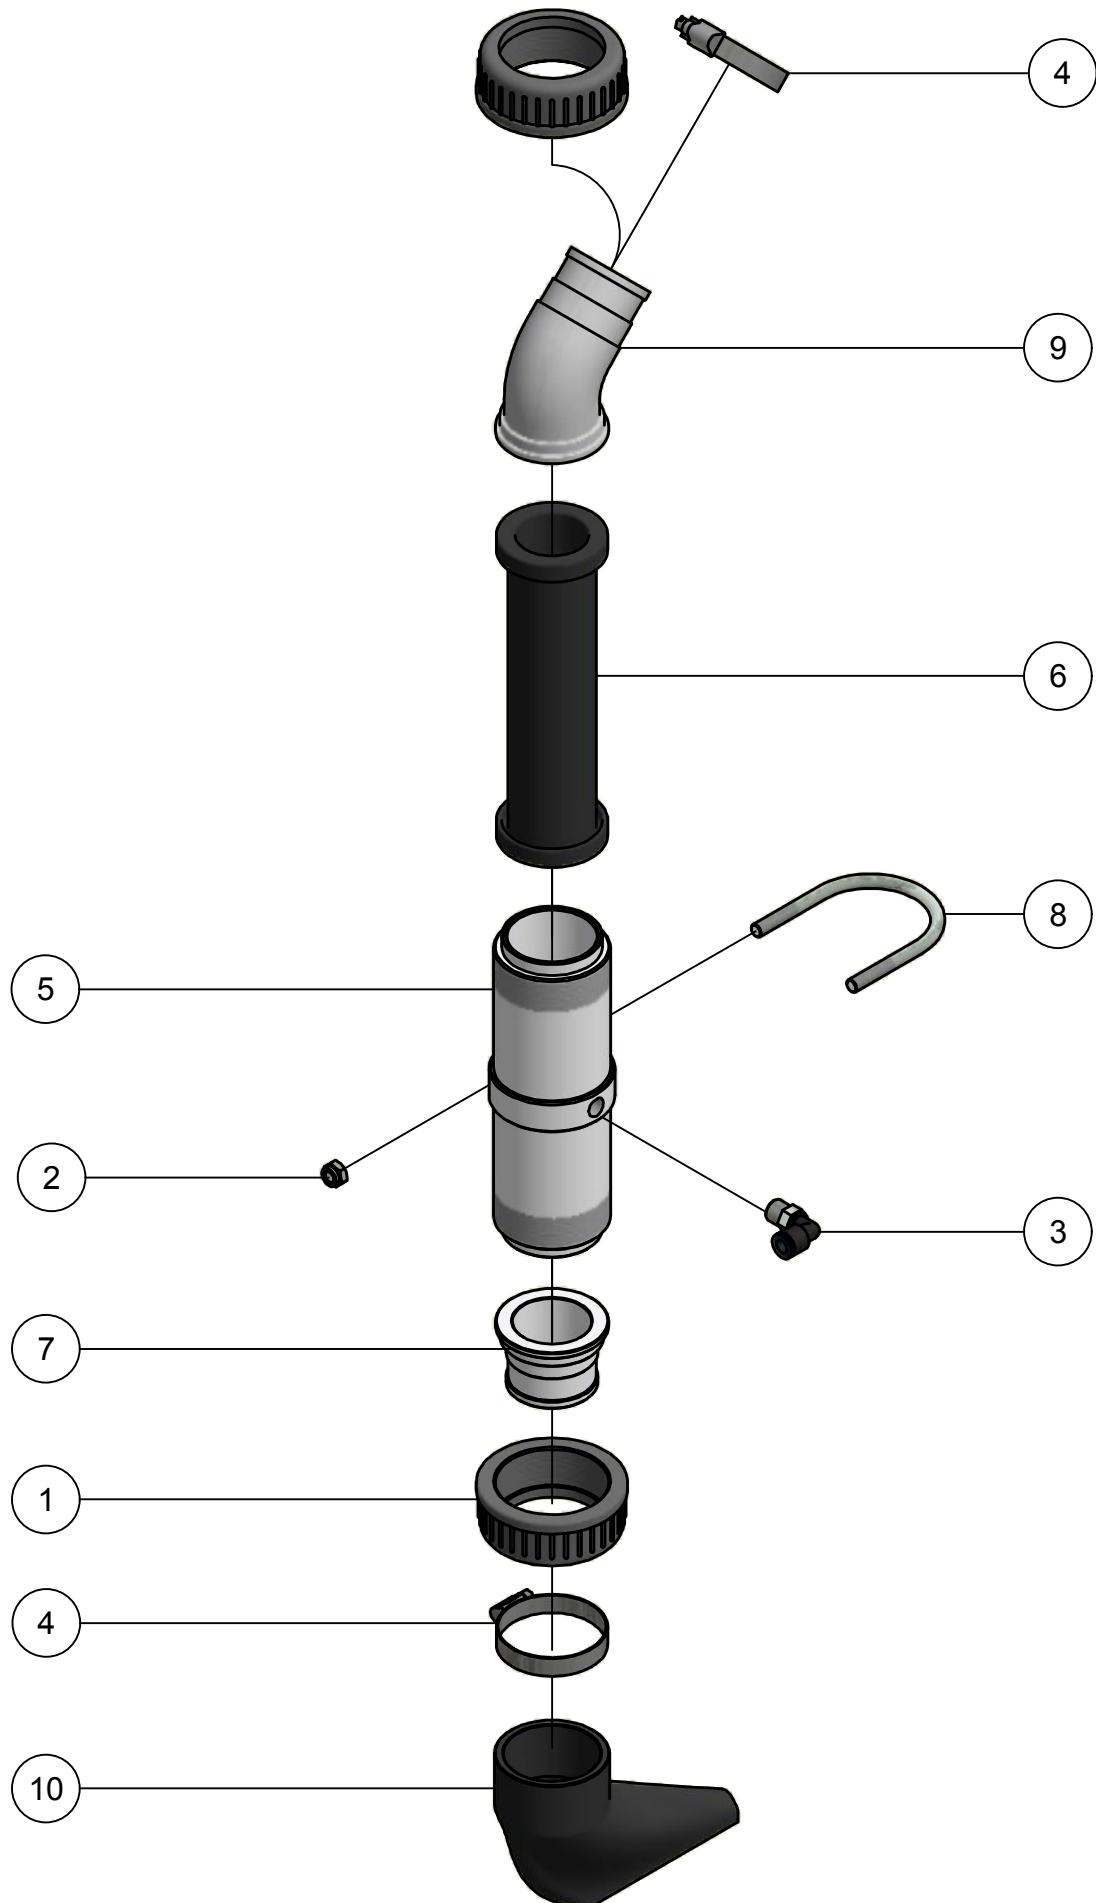

03.01. Pneumatic afsluiter

03.01. Stuklijst pneumatic afsluiter

Stukn.	Artikelnummer	Omschrijving	Aant.	Opmerking
1	121350	Moer PVC	2	
2	122969	Moer M8ZB DIN985 RVS	2	
3	124646	Insteeknippel	1	
4	124906	Slangklem RVS	2	
5	309.09.014	Luchtafsluiterbuis	1	
6	309.09.015	Rubbervoering luchtafsluiter	1	
7	309.09.016	Kraagtule 51mm	1	
8	309.09.018	Klembeugel M8 ø65mm RVS304	1	
9	309.09.019	Kraagtule 45° ø50,5mm	1	
10	339.02.022	Uitlooprubber Spider	1