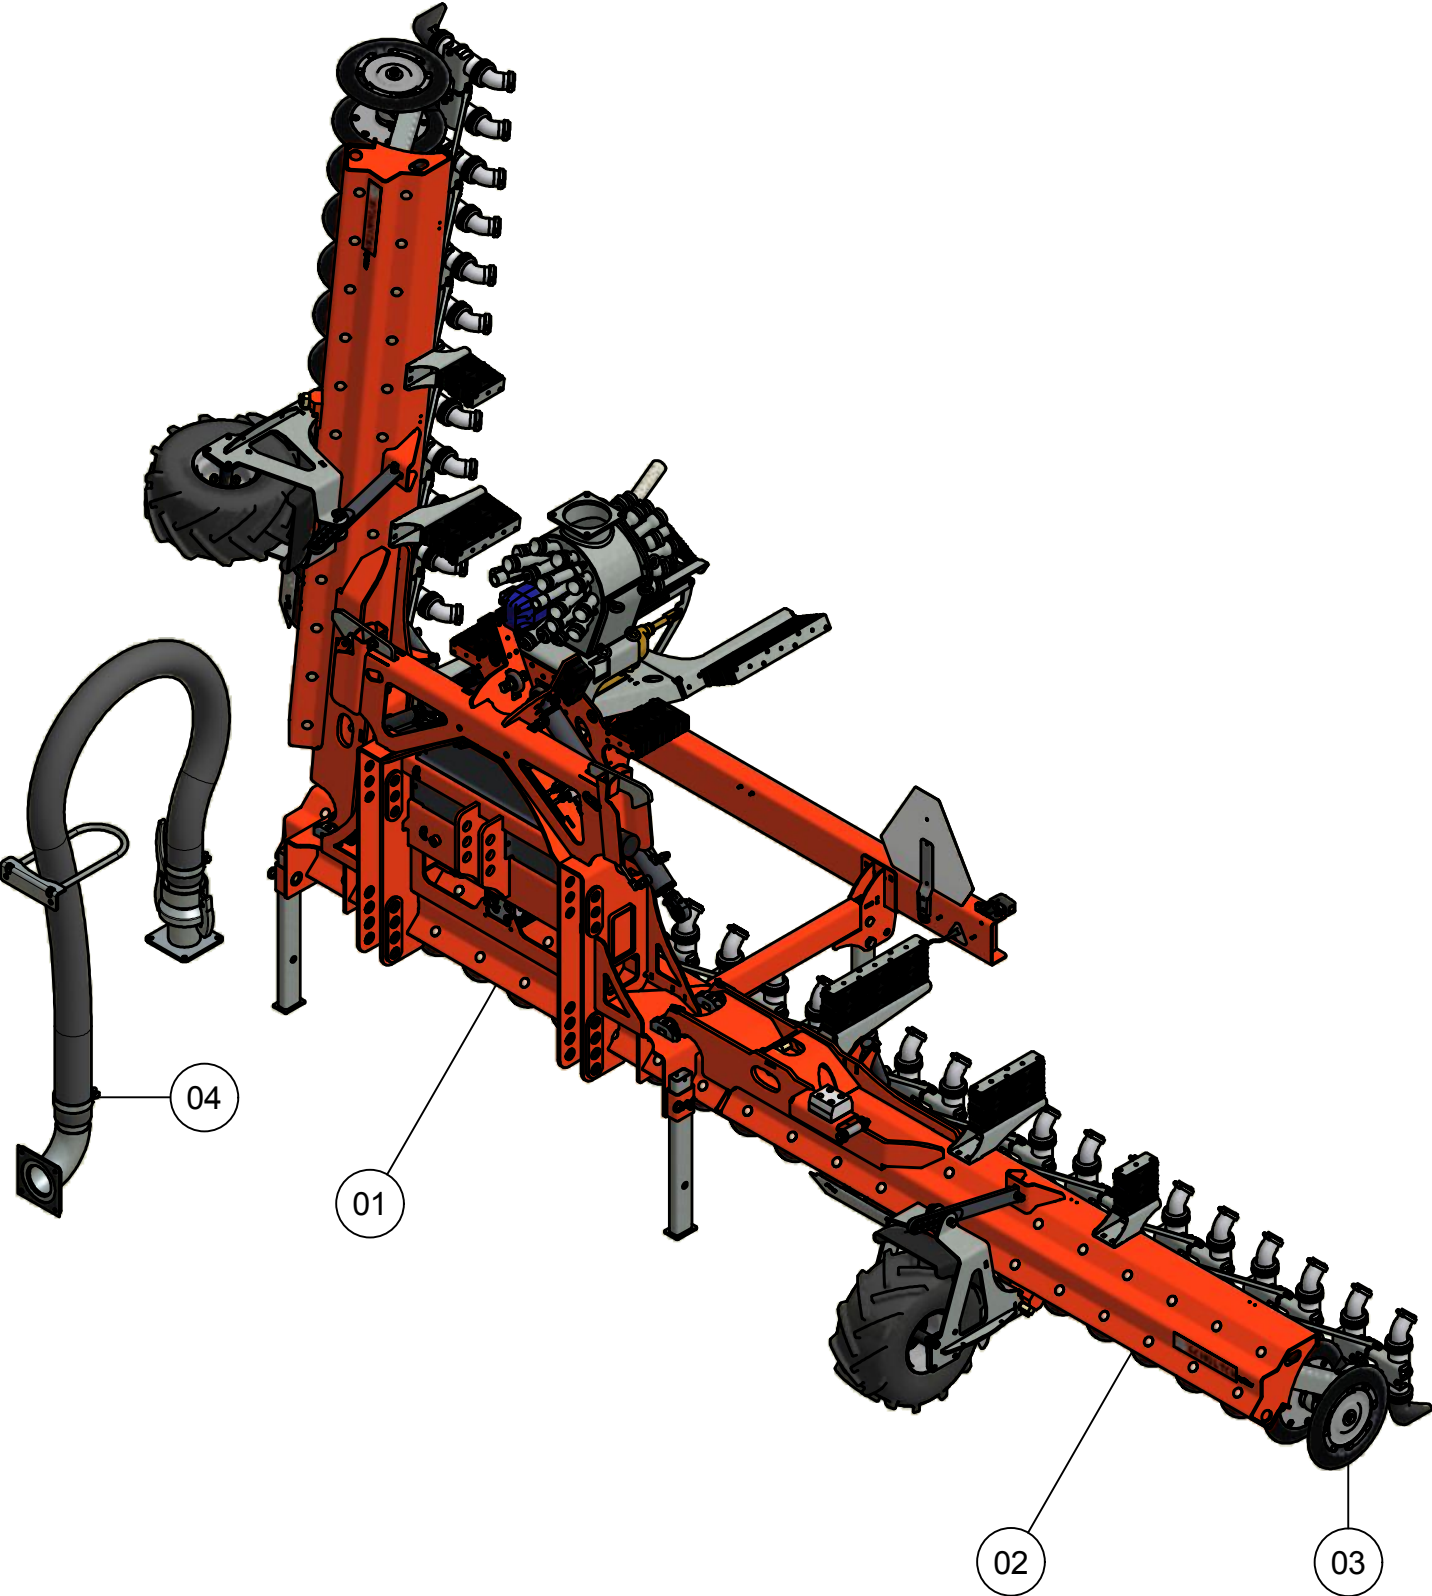

ONDERDELENBOEK

Spider SP6834
Serie no.: 338.0033 - 338.0045

Inhoudsopgave

	Pagina
01. Hoofdframe	5
01.01. Elektra-hydrauliek	7
01.02. Luchtafsluiting	9
01.03. Lichtbalk	11
01.04. Verdeler toebehoren	13
01.05. Verdeler	15
02. Opklaparm	19
02.01. Steunwiel	21
02.02. Schijfafscherming	23
03. Element	25
03.01. Pneumatic afsluiter	27
03.02. Kouterschijf	29
04. Toevoerdelen	
04.01. Toevoerslang 4"	31
04.02. Toevoerslang 5"	33
04.03. Doseringset	35

01. Hoofdframe

01. Stuklijst hoofdframe

Stukn.	Artikelnummer	Omschrijving	Aant.	Opmerking
1	121142	Trillingsdemper	5	
2	121977	Beugelgreep	2	
3	122311	Trillingsdemper	1	
4	123205	Borgveer 4mm dubbel	2	
5	125710	Pen	2	
6	200.20.070	Oplegpen 20x70	2	
7	200.30.100	Oplegpen 30x100	6	
8	310.01.013	Sluitring ø75x6	1	
9	327.05.005	Remcilinder met gaffel ø16x32	2	
10	338.01.001	Hoofdframe Spider 6,8m	1	
11	338.01.006	Brugstuk oplegpen ø30	8	
12	338.01.008	Steunpoot L=600mm	2	
13	338.01.009	Afschermplaat SP6834	1	
14	338.01.010	Verstevigingsplaat tbv slangklem	2	
15	338.01.011	Afschermkap	1	
16	338.01.012	Afschermplaat	2	
17	338.04.001	Opklapcilinder D35/60-562	2	Afdichtset: 123275
18	339.01.017	Borghaak	2	
19	339.01.045	Wig klein HMPE	4	
20	339.01.051	Vulplaat wig-klein	4	
21	339.03.037	Contrastrip L=140	2	
22	339.03.039	Kunststof slangklem	20	

01.01. Stuklijst elektra-hydrauliek

Stukn.	Artikelnummer	Omschrijving	Aant.	Opmerking
1	121068	Schakelkast 122x120x55mm	1	
2	121898	Relais 12V	1	
3	122233	Veiligheidsventiel	1	
4	122460	Verdeeldoos 32-polig	1	
5	122517	Stekker 7-polig	1	
6	122519	Steeksokkel 9-polig	1	
7	123122	Sensor	1	
8	123514	Smoofterugslagklep	2	
9	123749	Terugslagklep	1	
10	123993	Kogelkraan	1	
11	124139	Connector met LED	1	
12	125150	Luchtsnelkoppeling rood wagenuitv.	1	
13	125245	Gestuurde terugslagklep	2	
14	126333	Kabel 10mtr met connector haaks	1	
15	338.04.003	Manifold Spider SP6834/SP8040	1	