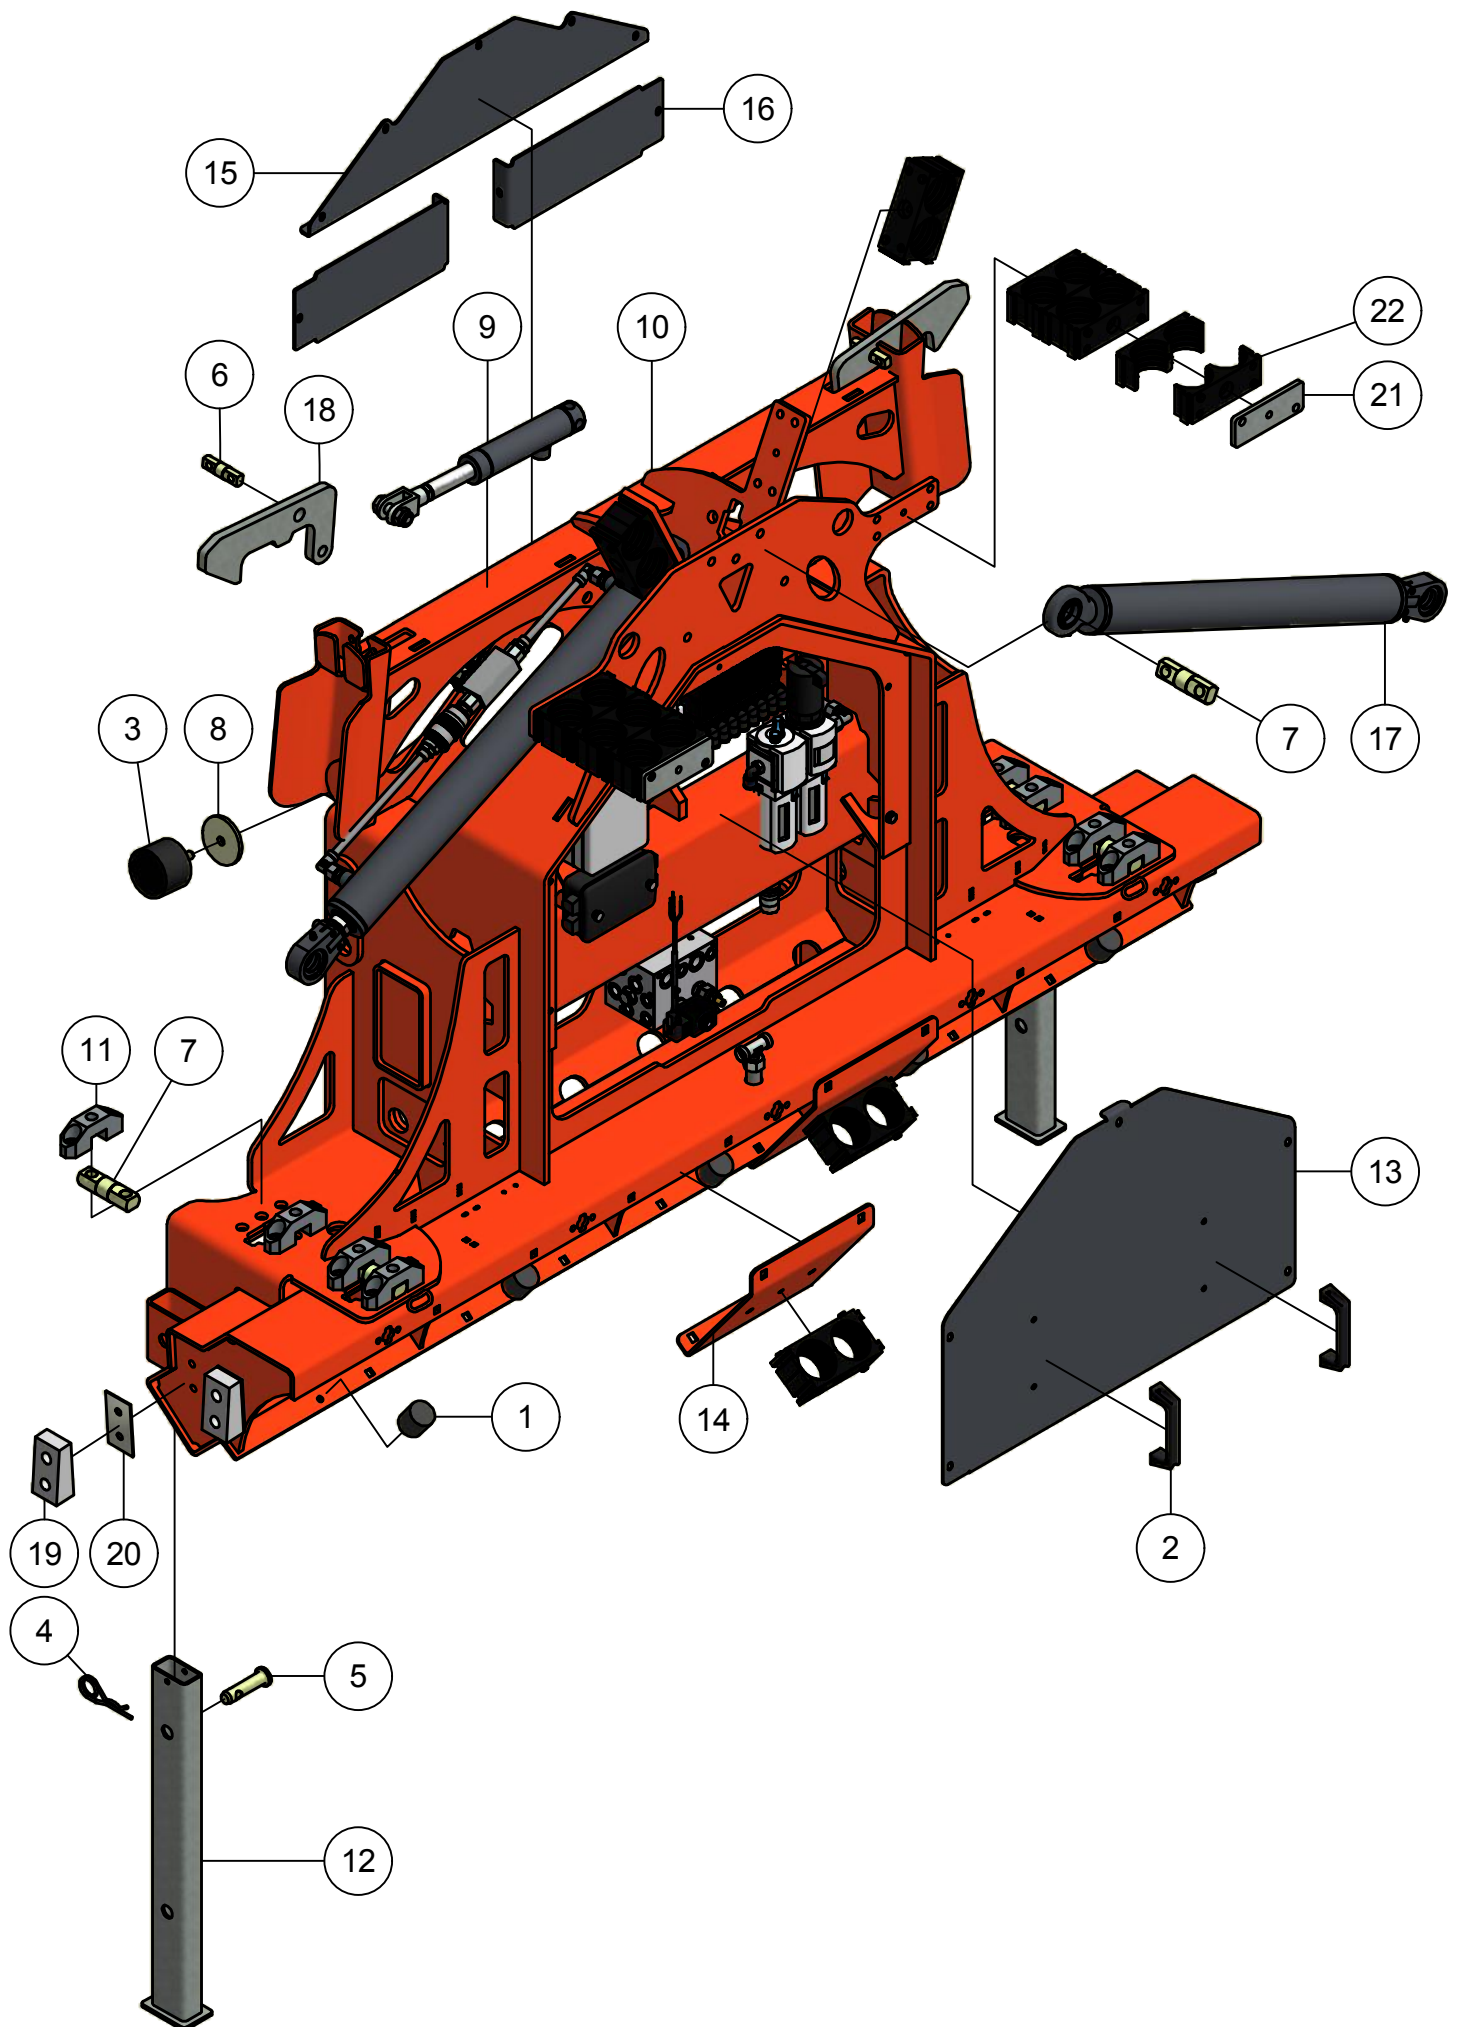

ONDERDELENBOEK

Spider SP6834
Serie no.: 338.0033 - 338.0045

Inhoudsopgave

	Pagina
01. Hoofdframe	5
01.01. Elektra-hydrauliek	7
01.02. Luchtafsluiting	9
01.03. Lichtbalk	11
01.04. Verdeler toebehoren	13
01.05. Verdeler	15
02. Opklaparm	19
02.01. Steunwiel	21
02.02. Schijfafscherming	23
03. Element	25
03.01. Pneumatic afsluiter	27
03.02. Kouterschijf	29
04. Toevoerdelen	
04.01. Toevoerslang 4"	31
04.02. Toevoerslang 5"	33
04.03. Doseringset	35

01. Hoofdframe

01. Stuklijst hoofdframe

Stukn.	Artikelnummer	Omschrijving	Aant.	Opmerking
1	121142	Trillingsdemper	5	
2	121977	Beugelgreep	2	
3	122311	Trillingsdemper	1	
4	123205	Borgveer 4mm dubbel	2	
5	125710	Pen	2	
6	200.20.070	Oplegpen 20x70	2	
7	200.30.100	Oplegpen 30x100	6	
8	310.01.013	Sluitring ø75x6	1	
9	327.05.005	Remcilinder met gaffel ø16x32	2	
10	338.01.001	Hoofdframe Spider 6,8m	1	
11	338.01.006	Brugstuk oplegpen ø30	8	
12	338.01.008	Steunpoot L=600mm	2	
13	338.01.009	Afschermplaat SP6834	1	
14	338.01.010	Verstevigingsplaat tbv slangklem	2	
15	338.01.011	Afschermkap	1	
16	338.01.012	Afschermplaat	2	
17	338.04.001	Opklapcilinder D35/60-562	2	Afdichtset: 123275
18	339.01.017	Borghaak	2	
19	339.01.045	Wig klein HMPE	4	
20	339.01.051	Vulplaat wig-klein	4	
21	339.03.037	Contrastrip L=140	2	
22	339.03.039	Kunststof slangklem	20	

01.01. Stuklijst elektra-hydrauliek

Stukn.	Artikelnummer	Omschrijving	Aant.	Opmerking
1	121068	Schakelkast 122x120x55mm	1	
2	121898	Relais 12V	1	
3	122233	Veiligheidsventiel	1	
4	122460	Verdeeldoos 32-polig	1	
5	122517	Stekker 7-polig	1	
6	122519	Steeksokkel 9-polig	1	
7	123122	Sensor	1	
8	123514	Smoofterugslagklep	2	
9	123749	Terugslagklep	1	
10	123993	Kogelkraan	1	
11	124139	Connector met LED	1	
12	125150	Luchtsnelkoppeling rood wagenuitv.	1	
13	125245	Gestuurde terugslagklep	2	
14	126333	Kabel 10mtr met connector haaks	1	
15	338.04.003	Manifold Spider SP6834/SP8040	1	