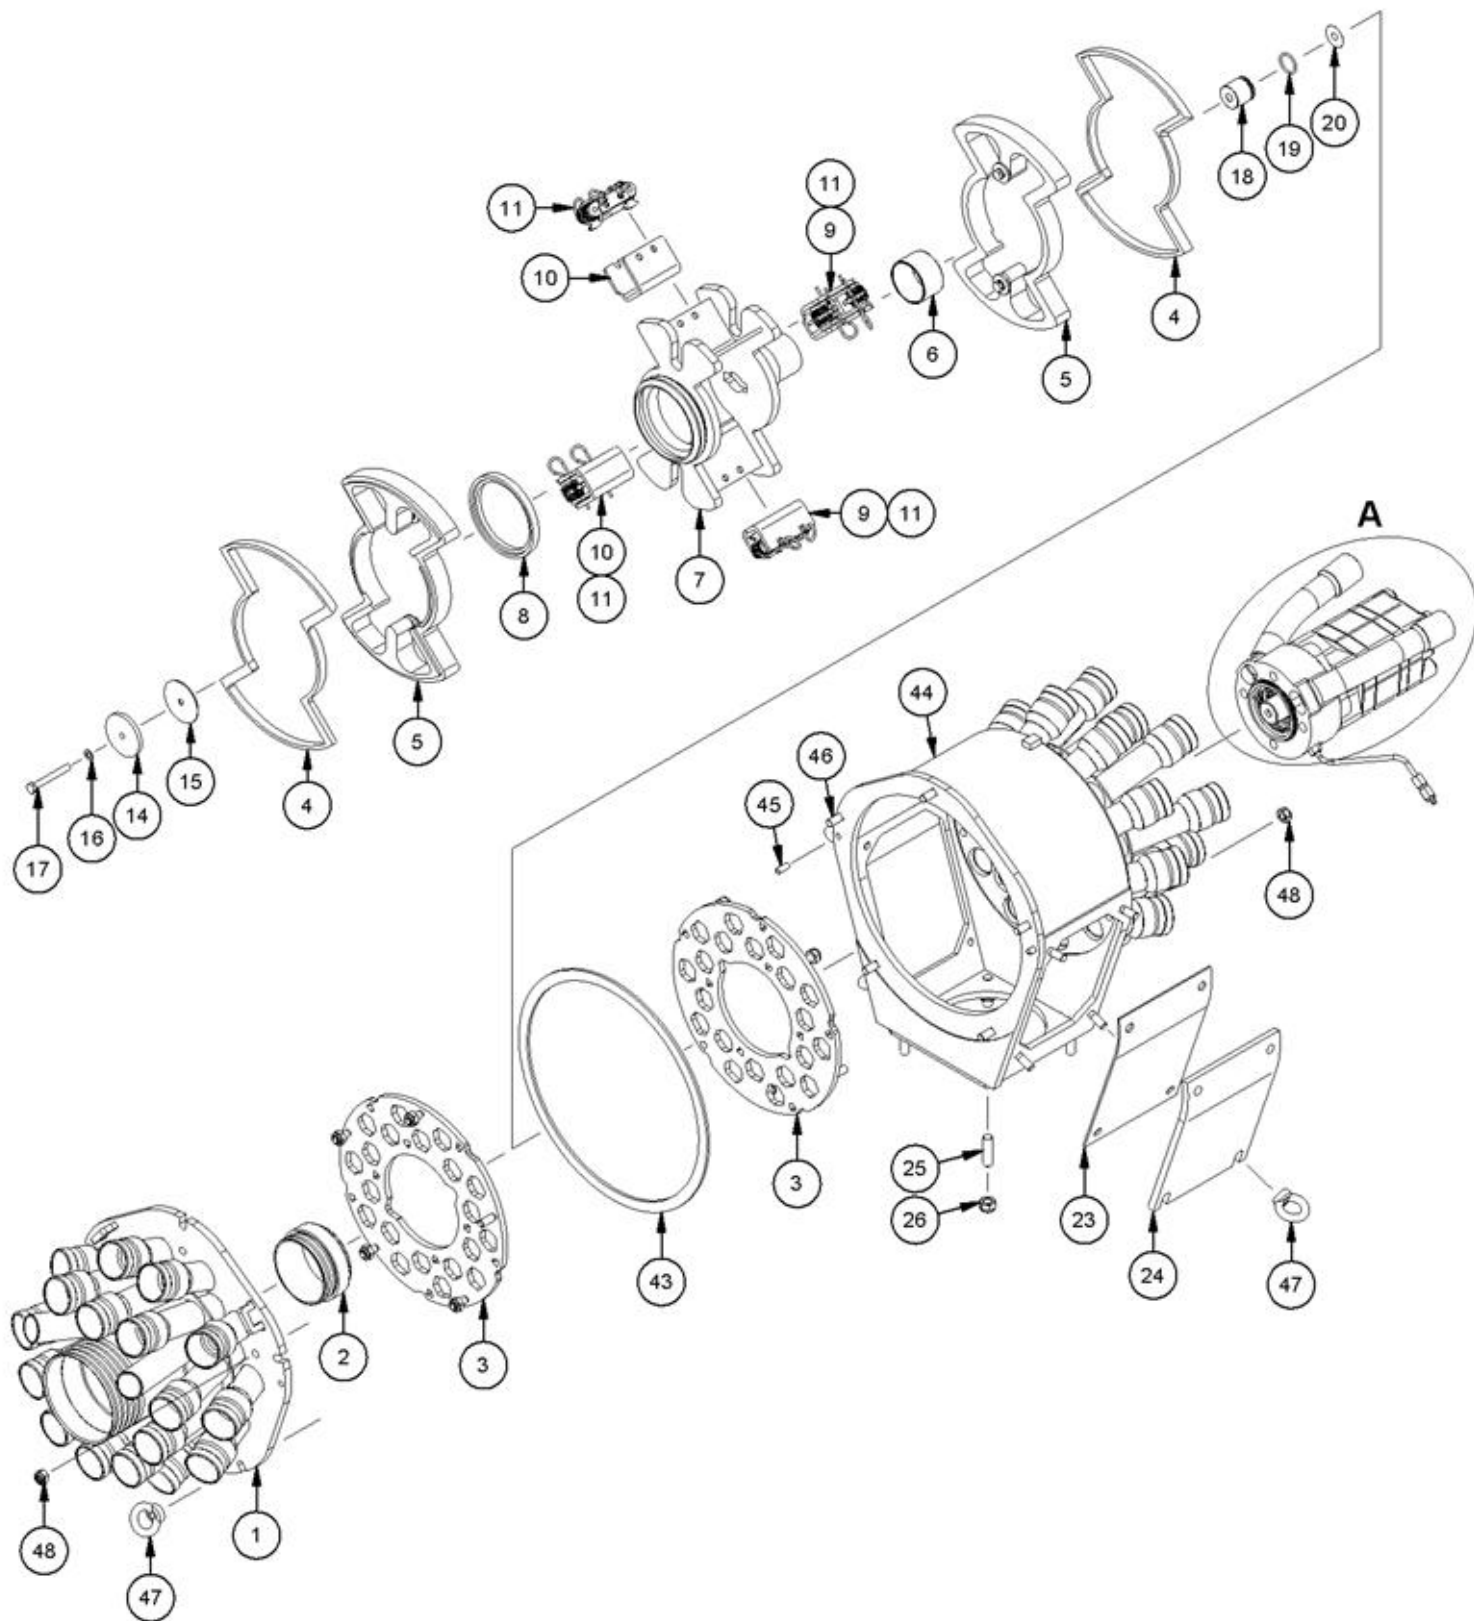

01.05. Stuklijst verdeler

Stukn.	Artikelnummer	Omschrijving	Aant.	Opmerking
1	TDE0010	Deksel verdeler	1	
2	125745	Draairing binnen	1	
3	126144	Snijring SP6834	2	
4	126146	Snijmes SP6834/SP8040	2	
5	126150	Meshouder SP6834/SP8040	2	
6	125746	Binnenring	1	
7	126148	Rotor SP6834/SP8040	1	
8	125785	Keerring	1	
9	TFL677	U-profiel	2	
10	TFL676	U-profiel	2	
11	126149	Voorspanelement SP6834/SP8040	4	
14	125787	Sluitring	1	
15	125783	ABIL-afdichting	1	
16	125788	Koperring	1	
17	122745	Bout M8x70 DIN931 ELVZ	1	
18	125791	Bus rotor	1	
19	125792	O-ring NBR	1	
20	125825	Passingsring	1	
23	125784	Afdichtrubber inspectieluik	1	
24	125830	Inspectieluik	1	
25	126138	Penschroef M12x30	4	
26	122940	Moer M12ZB DIN985 ELVZ	4	
43	125828	Afdichtrubber	(1)	1,1mtr
44	TEG0008	Behuizing verdeler	1	
45	125822	Cylindrische pen 8x18	2	
46	125821	Penschroef M10x25	13	
47	121179	Sluitring M10 DIN125A ELVZ	13	
48	122937	Moer M10ZB DIN985 ELVZ	12