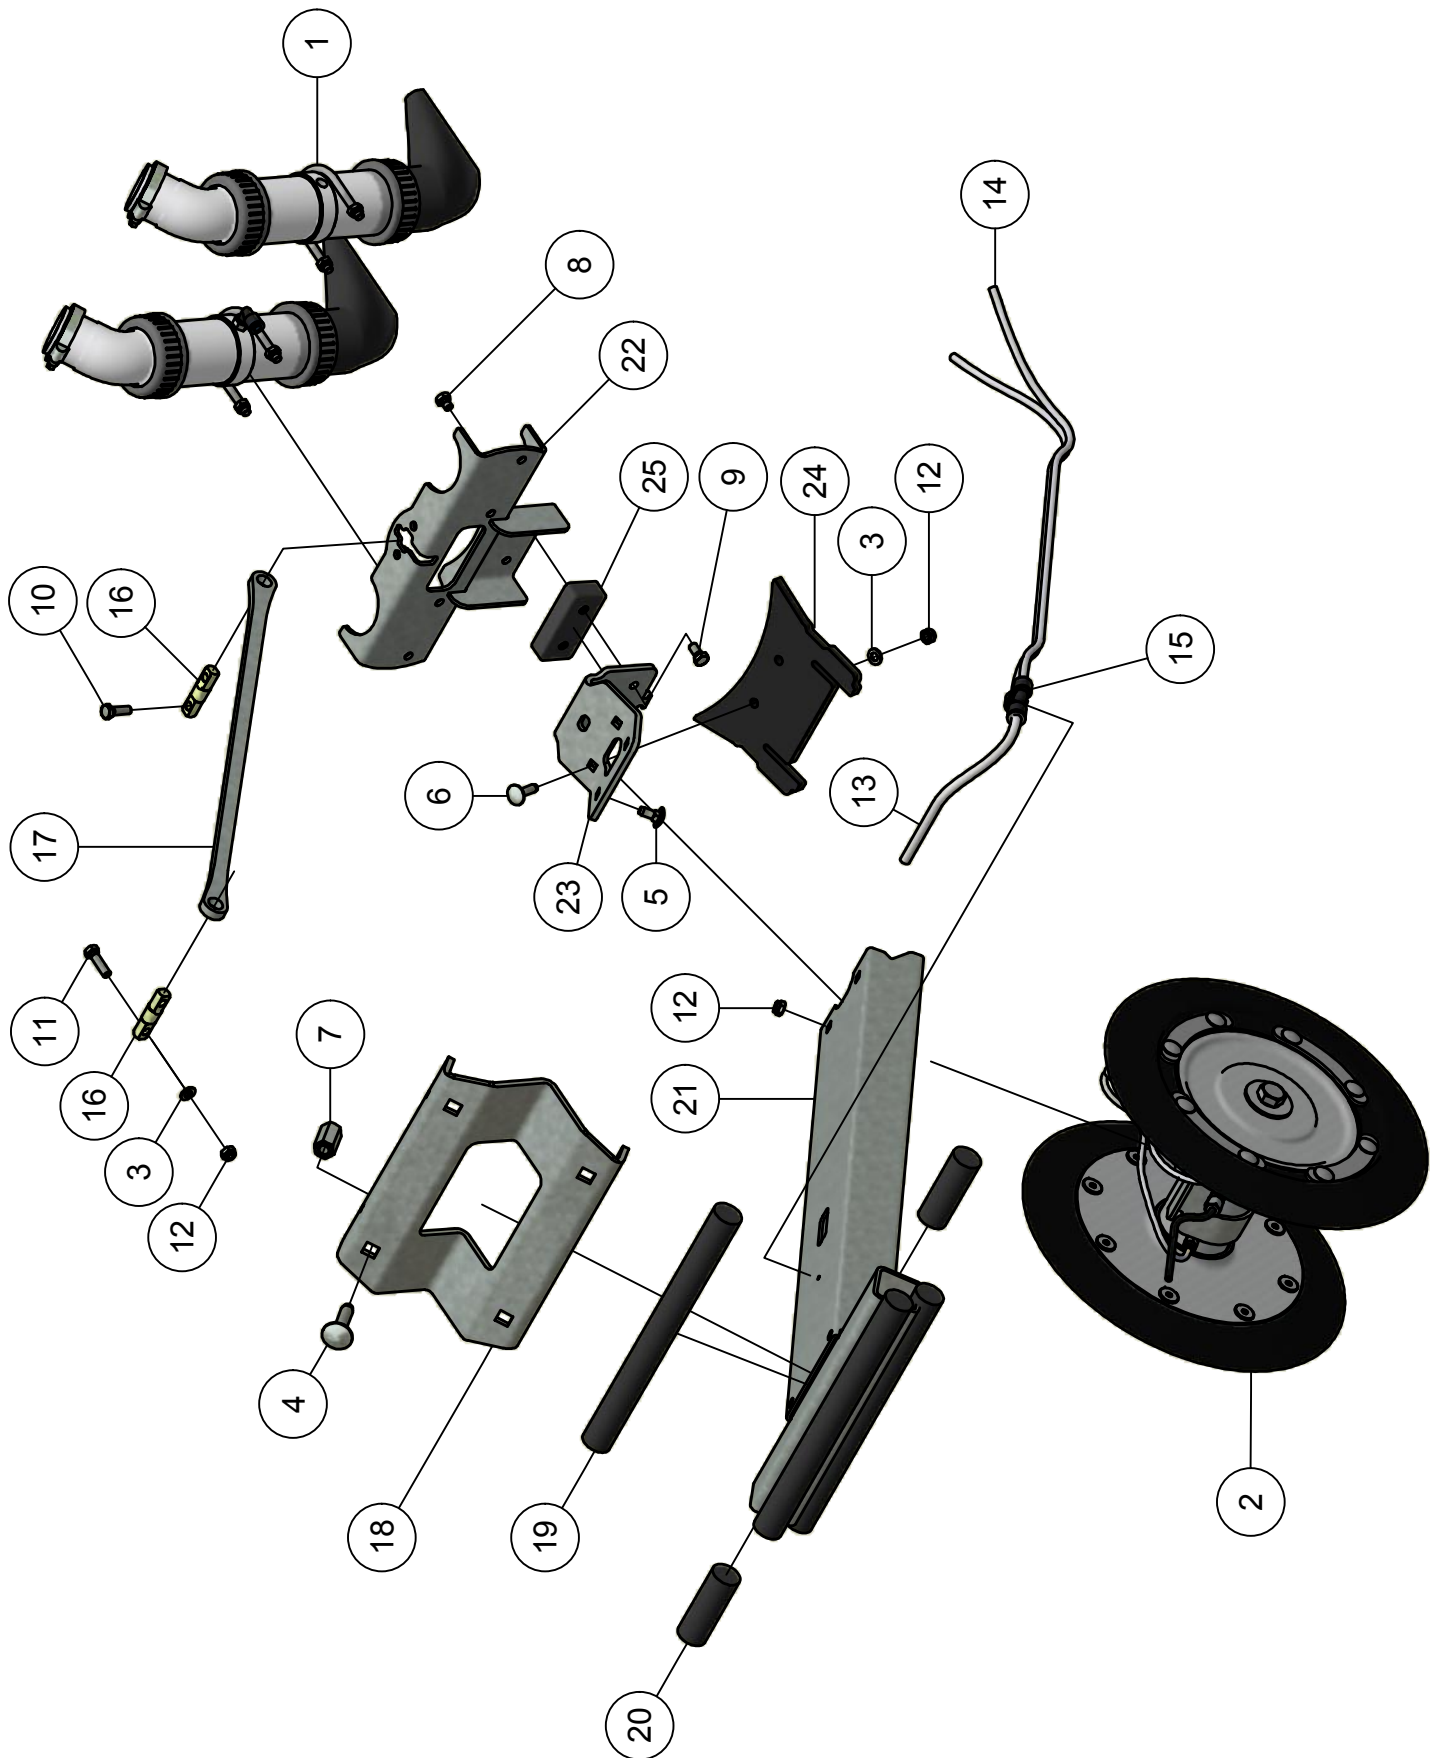

02.01. Stuklijst steunwiel

Stukn.	Artikelnummer	Omschrijving	Aant.	Opmerking
1	121183	Sluistring M12 DIN125A ELVZ	6	
2	121420	Band-wiel combinatie tractieprofiel	1	
3	122456	Spatschild zwart 28x50cm	1	
4	122549	Wielmoer M12	4	
5	122797	Bout M16x50 DIN933 ELVZ	4	
6	122895	Bout M12x1,5x40 DIN961 ELVZ	4	
7	124097	Borgclip 10mm	1	
8	124450	Flenslagerblok	2	
9	126382	Pen ø19	1	
10	200.20.070	Oplegpen 20x70	1	
11	200.30.100	Oplegpen 30x100	2	
12	339.01.027	Wielas met flens	1	
13	339.01.065	Wielgaffel	1	
14	339.01.066	Vaste stang met oplegpen recht	1	
15	339.01.071	Afschraper steunwiel RVS	1	

03. Stuklijst element

Stukn.	Artikelnummer	Omschrijving	Aant.	Opmerking
1		Pneumatic afsluiter compleet	2	Zie pagina: 27
2		Kouterschijf compleet	1	Zie pagina: 29
3	121203	Sluitring M8 DIN125A ELVZ	4	
4	122048	Slotbout M12x50 DIN603 ELVZ kl.8.8	4	
5	122062	Slotbout M8x20 DIN603 ELVZ 8.8	2	
6	122066	Slotbout M8x30 DIN603 ELVZ kl.8.8	2	
7	122115	Hoge moer M12 DIN6334 ELVZ	4	
8	122826	Bout M8x10 DIN933 ELVZ	2	
9	122827	Bout M8x16 DIN933 ELVZ	2	
10	122830	Bout M8x25 DIN933 ELVZ	2	
11	122831	Bout M8x30 DIN933 ELVZ	2	
12	122967	Moer M8ZB DIN985 ELVZ	8	
13	124630	Luchtslang 10x1,5mm	(1)	Rollengte: 50mtr
14	124631	Luchtslang 8x1,25mm	(2)	Rollengte: 50mtr
15	124647	Insteeknippel Festo Y-stuk	1	
16	200.15.060	Oplegpen 15x60	2	
17	338.01.004	Parralelstang L=535	1	
18	339.01.014	Contra-plaat kort	1	
19	339.02.012	Torsie rubber ø30 L=320mm	3	
20	339.02.014	Torsie rubber ø30 L=85mm	2	
21	339.02.018	Element drager Type II	1	
22	339.02.019	Bevestiging luchtafsluiters	1	
23	339.02.020	Demper bevestiging	1	
24	339.02.021	Afschraper kouterschijf	1	
25	339.02.023	Demper	1	