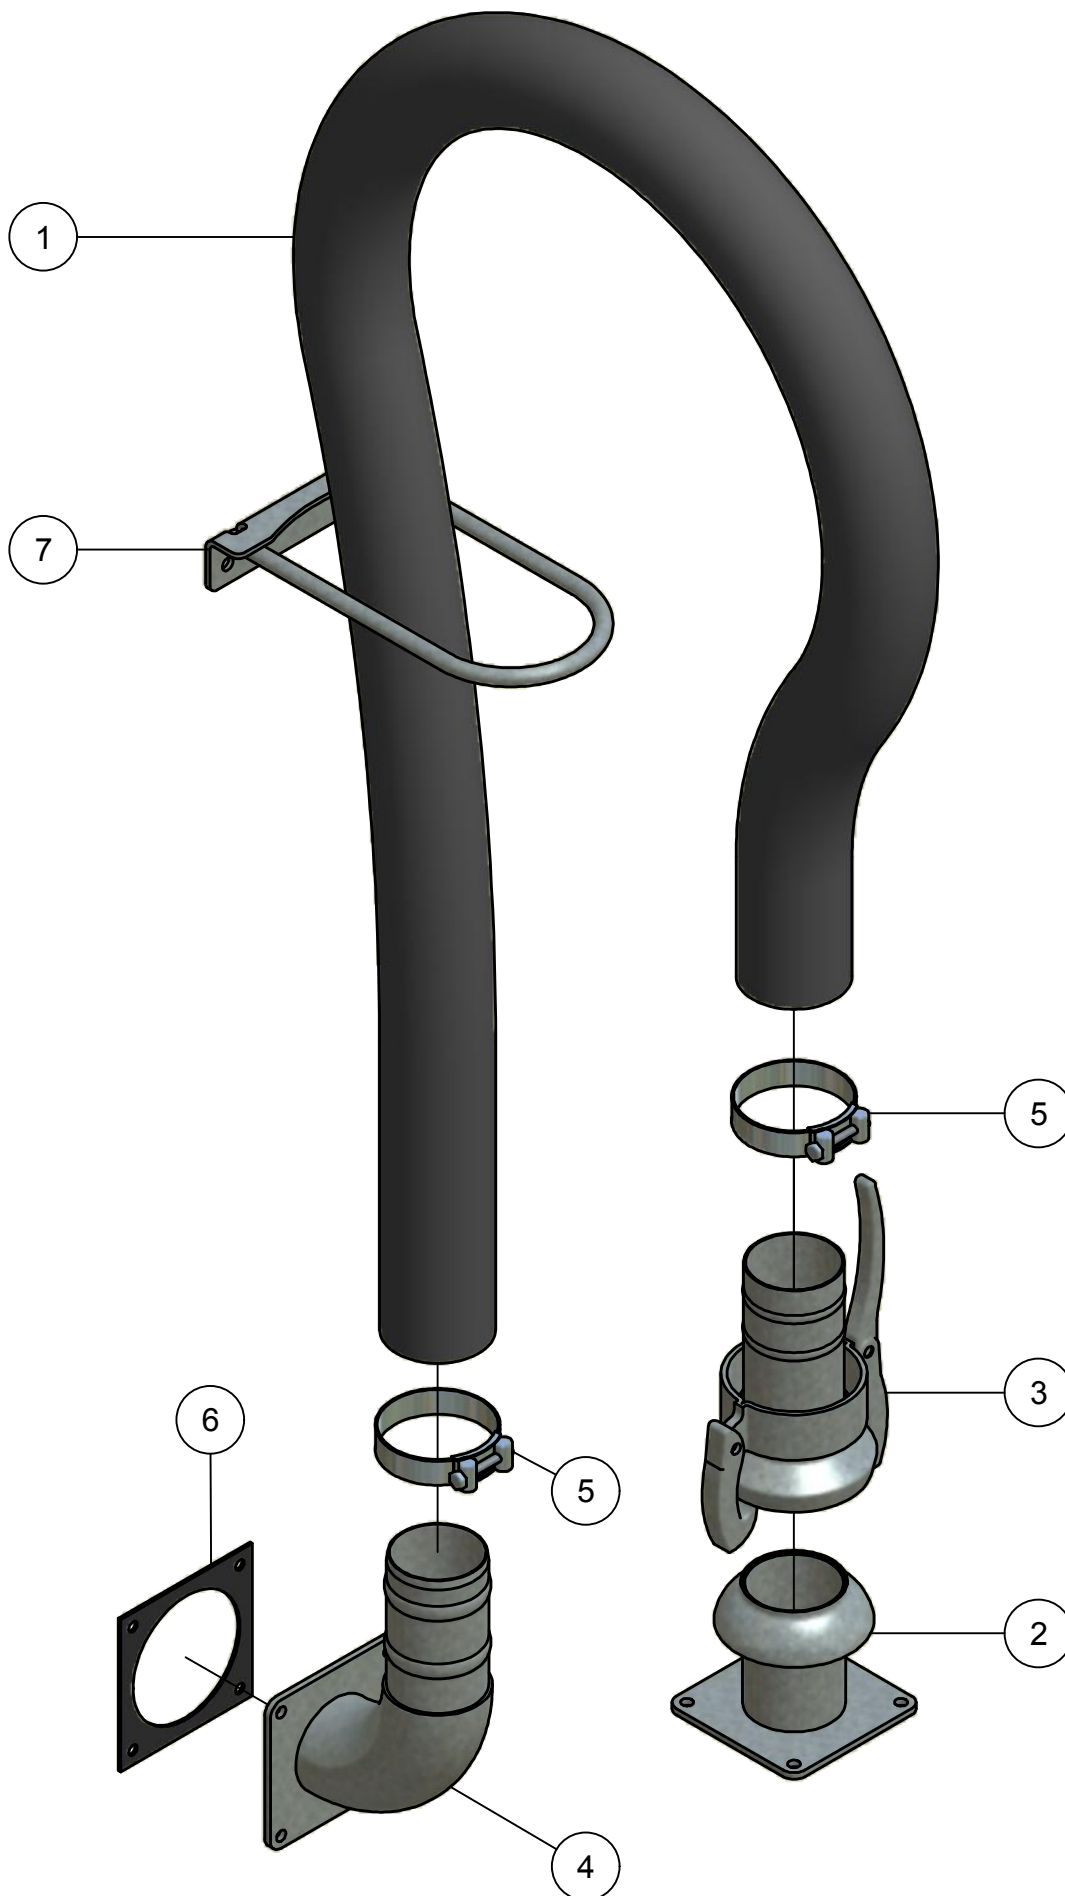

04.01. Toevoerslang 4"

04.01. Stuklijst toevoerslang 4"

Stukn.	Artikelnummer	Omschrijving	Aant.	Opmerking
1	121588	Zuigslang 4" grijs L=3 mtr.	1	
2	121634	KKV+ flens 4"	1	
3	121648	KKM 4" + tule	1	
4	121655	Flens 4"+ bocht 90° + tule	1	
5	121679	MAG slangklem 113-121mm	2	
6	122112	Vierkantpakking 6"	1	
7	316.03.020	Slang geleidingsteun L=407mm	1