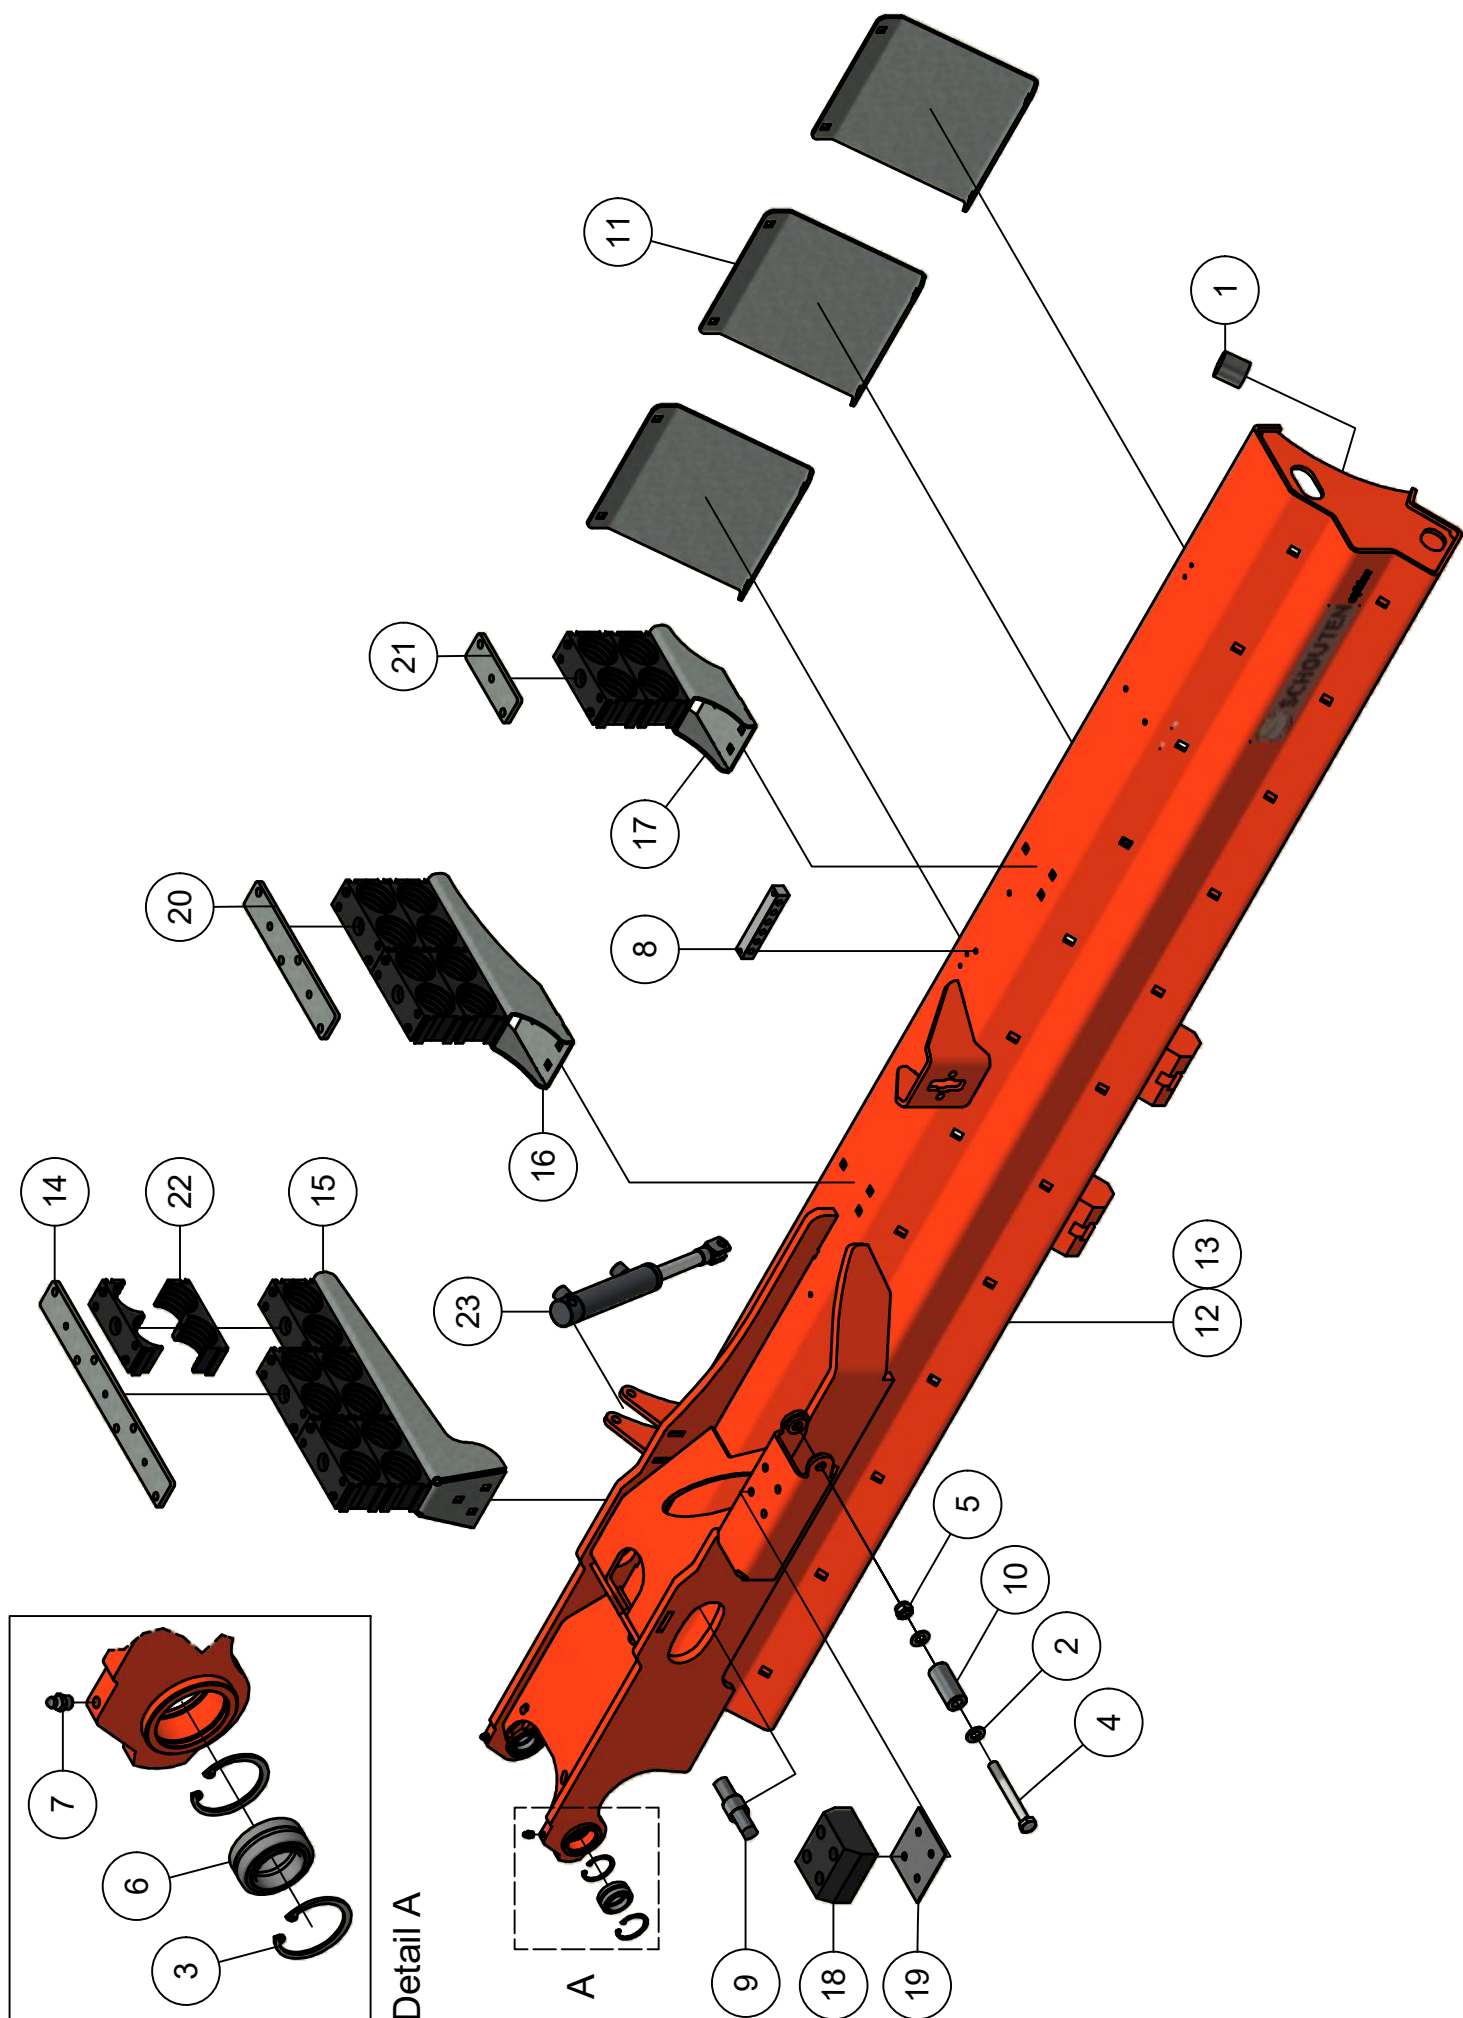

01. Hoofdframe

01. Stuklijst hoofdframe

Stukn.	Artikelnummer	Omschrijving	Aant.	Opmerking
1	121142	Trillingsdemper	5	
2	121977	Beugelgreep	2	
3	122311	Trillingsdemper	1	
4	123205	Borgveer 4mm dubbel	2	
5	125710	Pen	2	
6	200.20.070	Oplegpen 20x70	2	
7	200.30.100	Oplegpen 30x100	6	
8	310.01.013	Sluitring ø75x6	1	
9	327.05.005	Remcilinder met gaffel ø16x32	2	
10	338.01.001	Hoofdframe Spider 6,8m	1	
11	338.01.006	Brugstuk oplegpen ø30	8	
12	338.01.008	Steunpoot L=600mm	2	
13	338.01.009	Afschermplaat SP6834	1	
14	338.01.010	Verstevigingsplaat tbv slangklem	2	
15	338.01.011	Afschermkap	1	
16	338.01.012	Afschermplaat	2	
17	338.04.001	Opklapcilinder D35/60-562	2	Afdichtset: 123275
18	339.01.017	Borghaak	2	
19	339.01.045	Wig klein HMPE	4	
20	339.01.051	Vulplaat wig-klein	4	
21	339.03.037	Contrastrip L=140	2	
22	339.03.039	Kunststof slangklem	20	

02. Opklaparm

02. Stuklijst opklaparm

Stukn.	Artikelnummer	Omschrijving	Aant.	Opmerking
1	121142	Trillingsdemper	6	
2	121186	Sluitring M14 DIN125A ELVZ	2	
3	121884	Seegerring huis 47	4	
4	122686	Bout M14x120 DIN931 ELVZ	1	
5	122943	Moer M14ZB DIN985 ELVZ	1	
6	123591	Stangkoplager	2	
7	123688	Vetnippel	2	
8	126802	Smeernippelblok 6-voudig	1	
9	200.30.100	Oplegpen 30x100	1	
10	311.01.015	Bus opklapborging	1	
11	338.01.005	Frame verstevigingsplaat	3	
12	338.02.001	Opklaparm 6,8m links	1	
13	338.02.002	Opklaparm 6,8m rechts	1	
14	338.03.003	Contrastrip 3-voudig	1	
15	338.03.006	Slangsteun 3-voudig	1	
16	338.03.007	Slangsteun 2-voudig	1	
17	338.03.008	Slangsteun-enkelvoudig	1	
18	339.01.018	Vangblok HMPE	1	
19	339.01.052	Vulplaat borgblok	1	
20	339.03.035	Contrastrip L=280	1	
21	339.03.037	Contrastrip L=140	1	
22	339.03.039	Kunststof slangklem	24	
23	339.05.003	Opklapcil. elementafsch. D20/30-95	1	Afdichtset: 125660