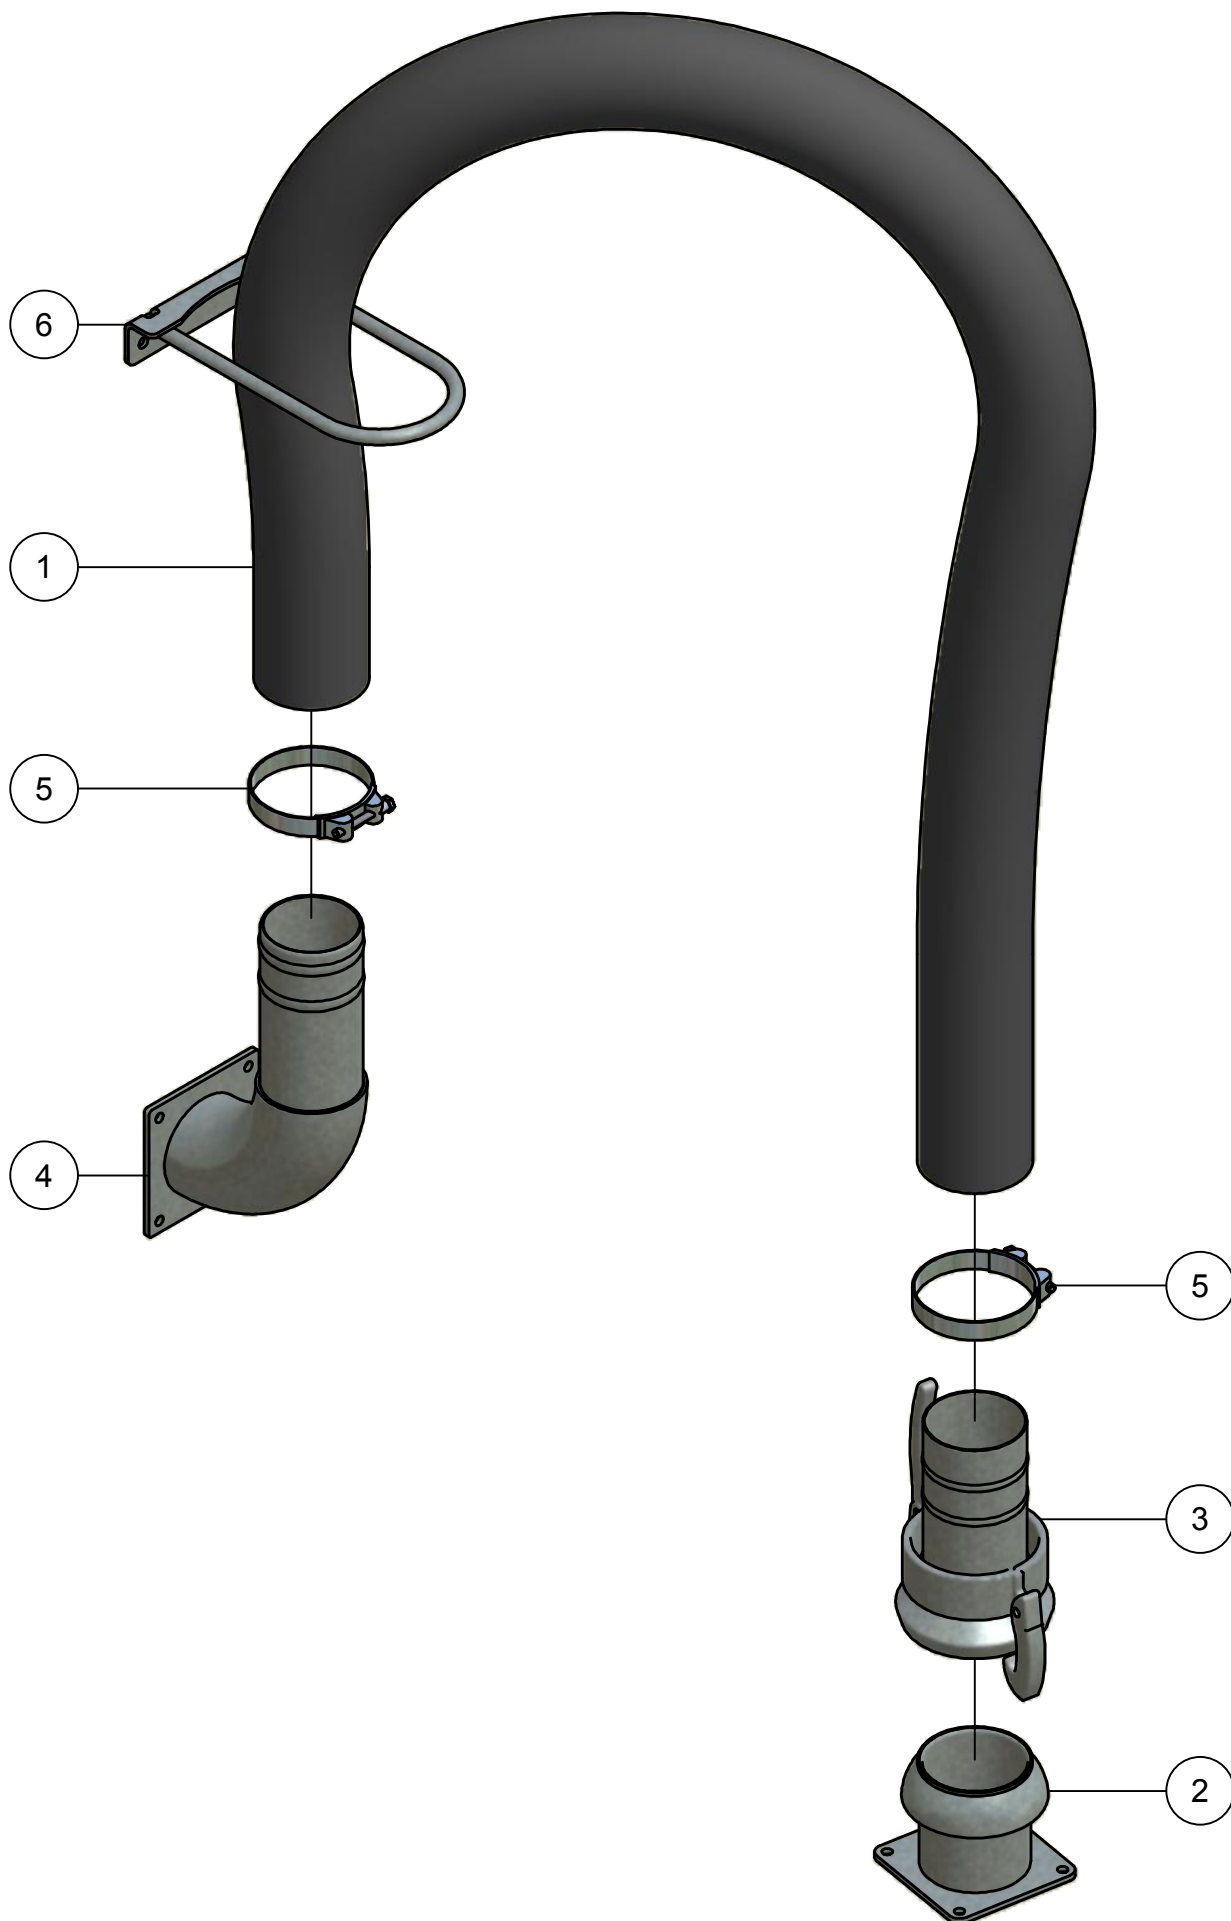

04.02. Stuklijst toevoerslang 5"

Stukn.	Artikelnummer	Omschrijving	Aant.	Opmerking
1	121901	Zuigslang 5" grijs L=3 mtr.	1	
2	121925	KKV 5" + flens	1	
3	121935	KKM 5" + tule	1	
4	121944	Flens + tule 5" 90°	1	
5	124731	1-delige slangklem	2	
6	316.03.020	Slang geleidingsteun L=407mm	1