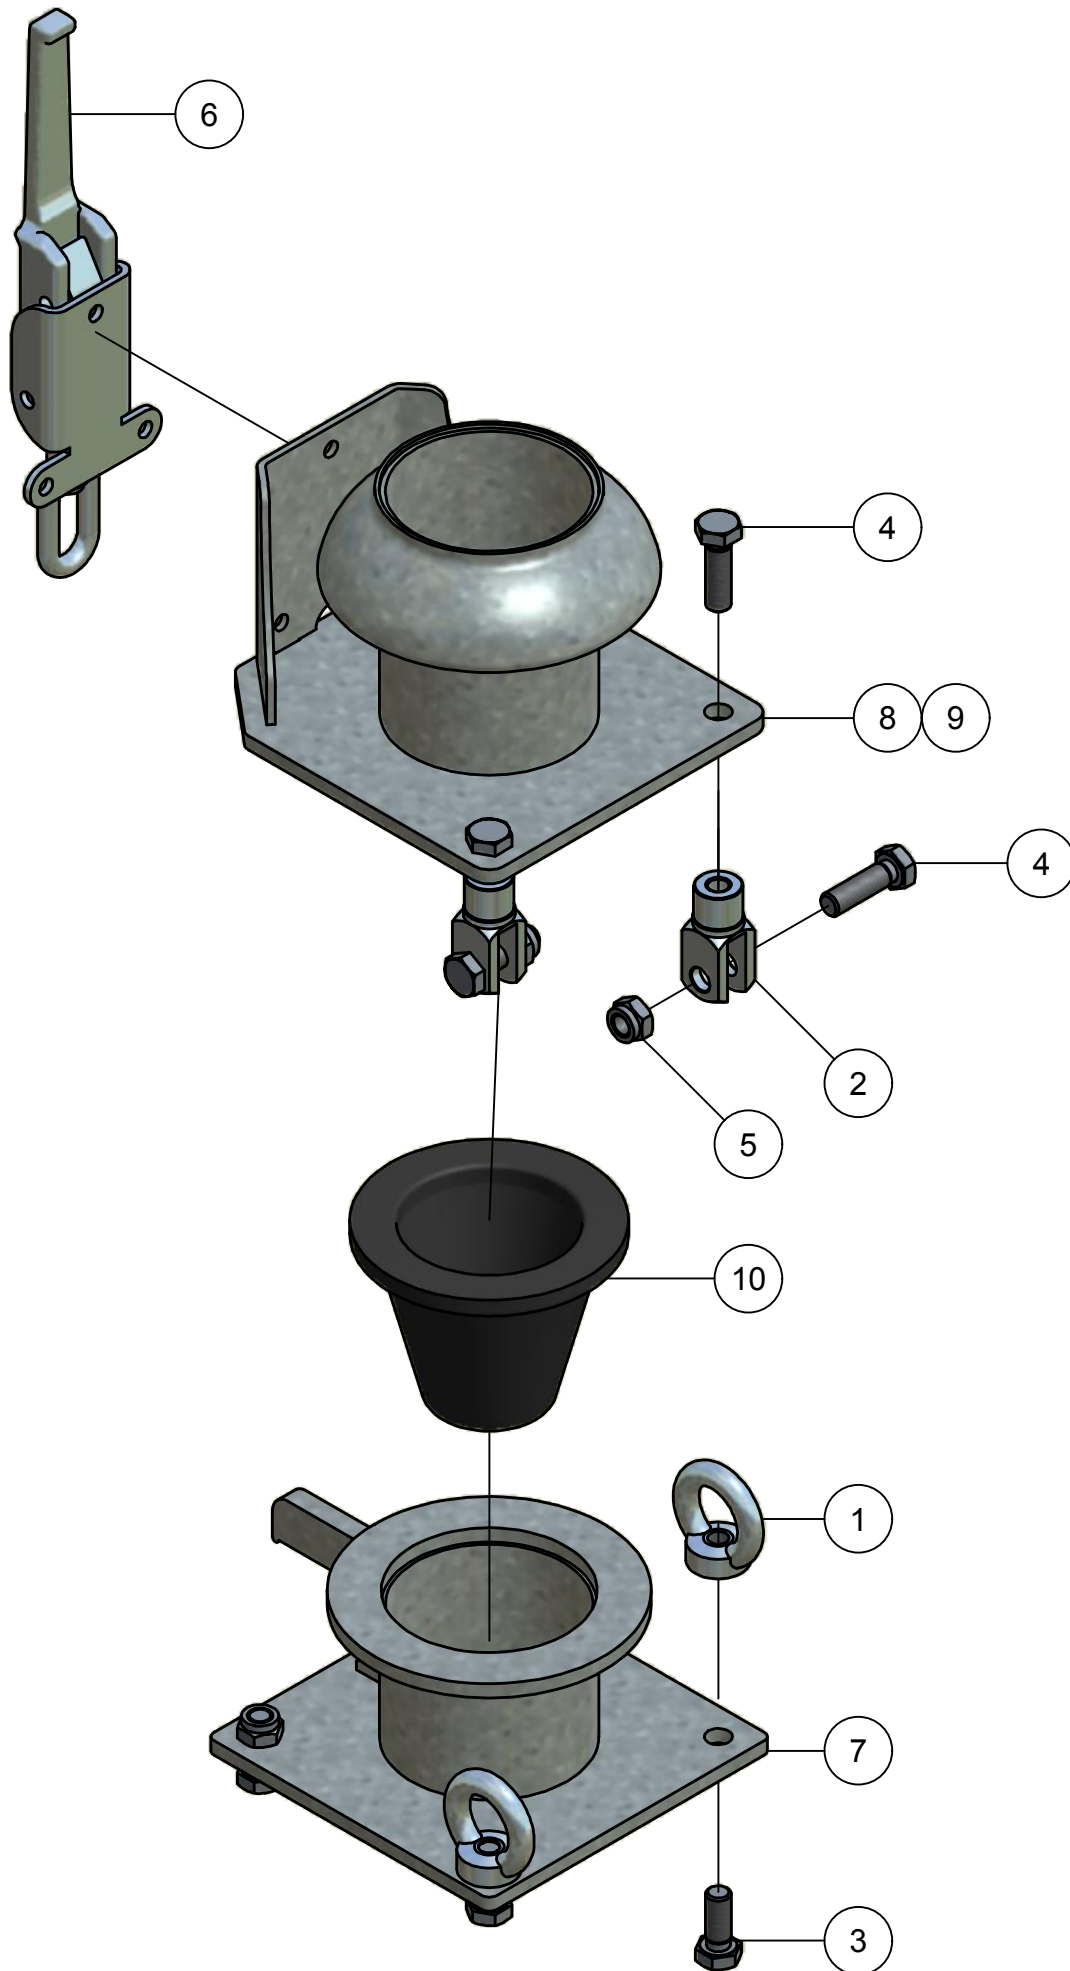

04.03. Doseringset

04.03. Stuklijst doseringset

Stukn.	Artikelnummer	Omschrijving	Aant.	Opmerking
1	122006	Oogmoer M12 DIN582 ELVZ	2	
2	122258	Stelgaffel M12x24 DIN71752	2	
3	122765	Bout M12x30 DIN933 ELVZ	4	
4	122769	Bout M12x40 DIN933 ELVZ	4	
5	122940	Moer M12ZB DIN985 ELVZ	4	
6	123111	Excentersluiting verzinkt	1	
7	309.05.001	Dusehouder	1	
8	309.05.002	Aansluiting 4" duseset	1	
9	309.05.003	Aansluiting 5" duseset	1	
10	310.05.012	Conus SBR rubber 60° shore	1