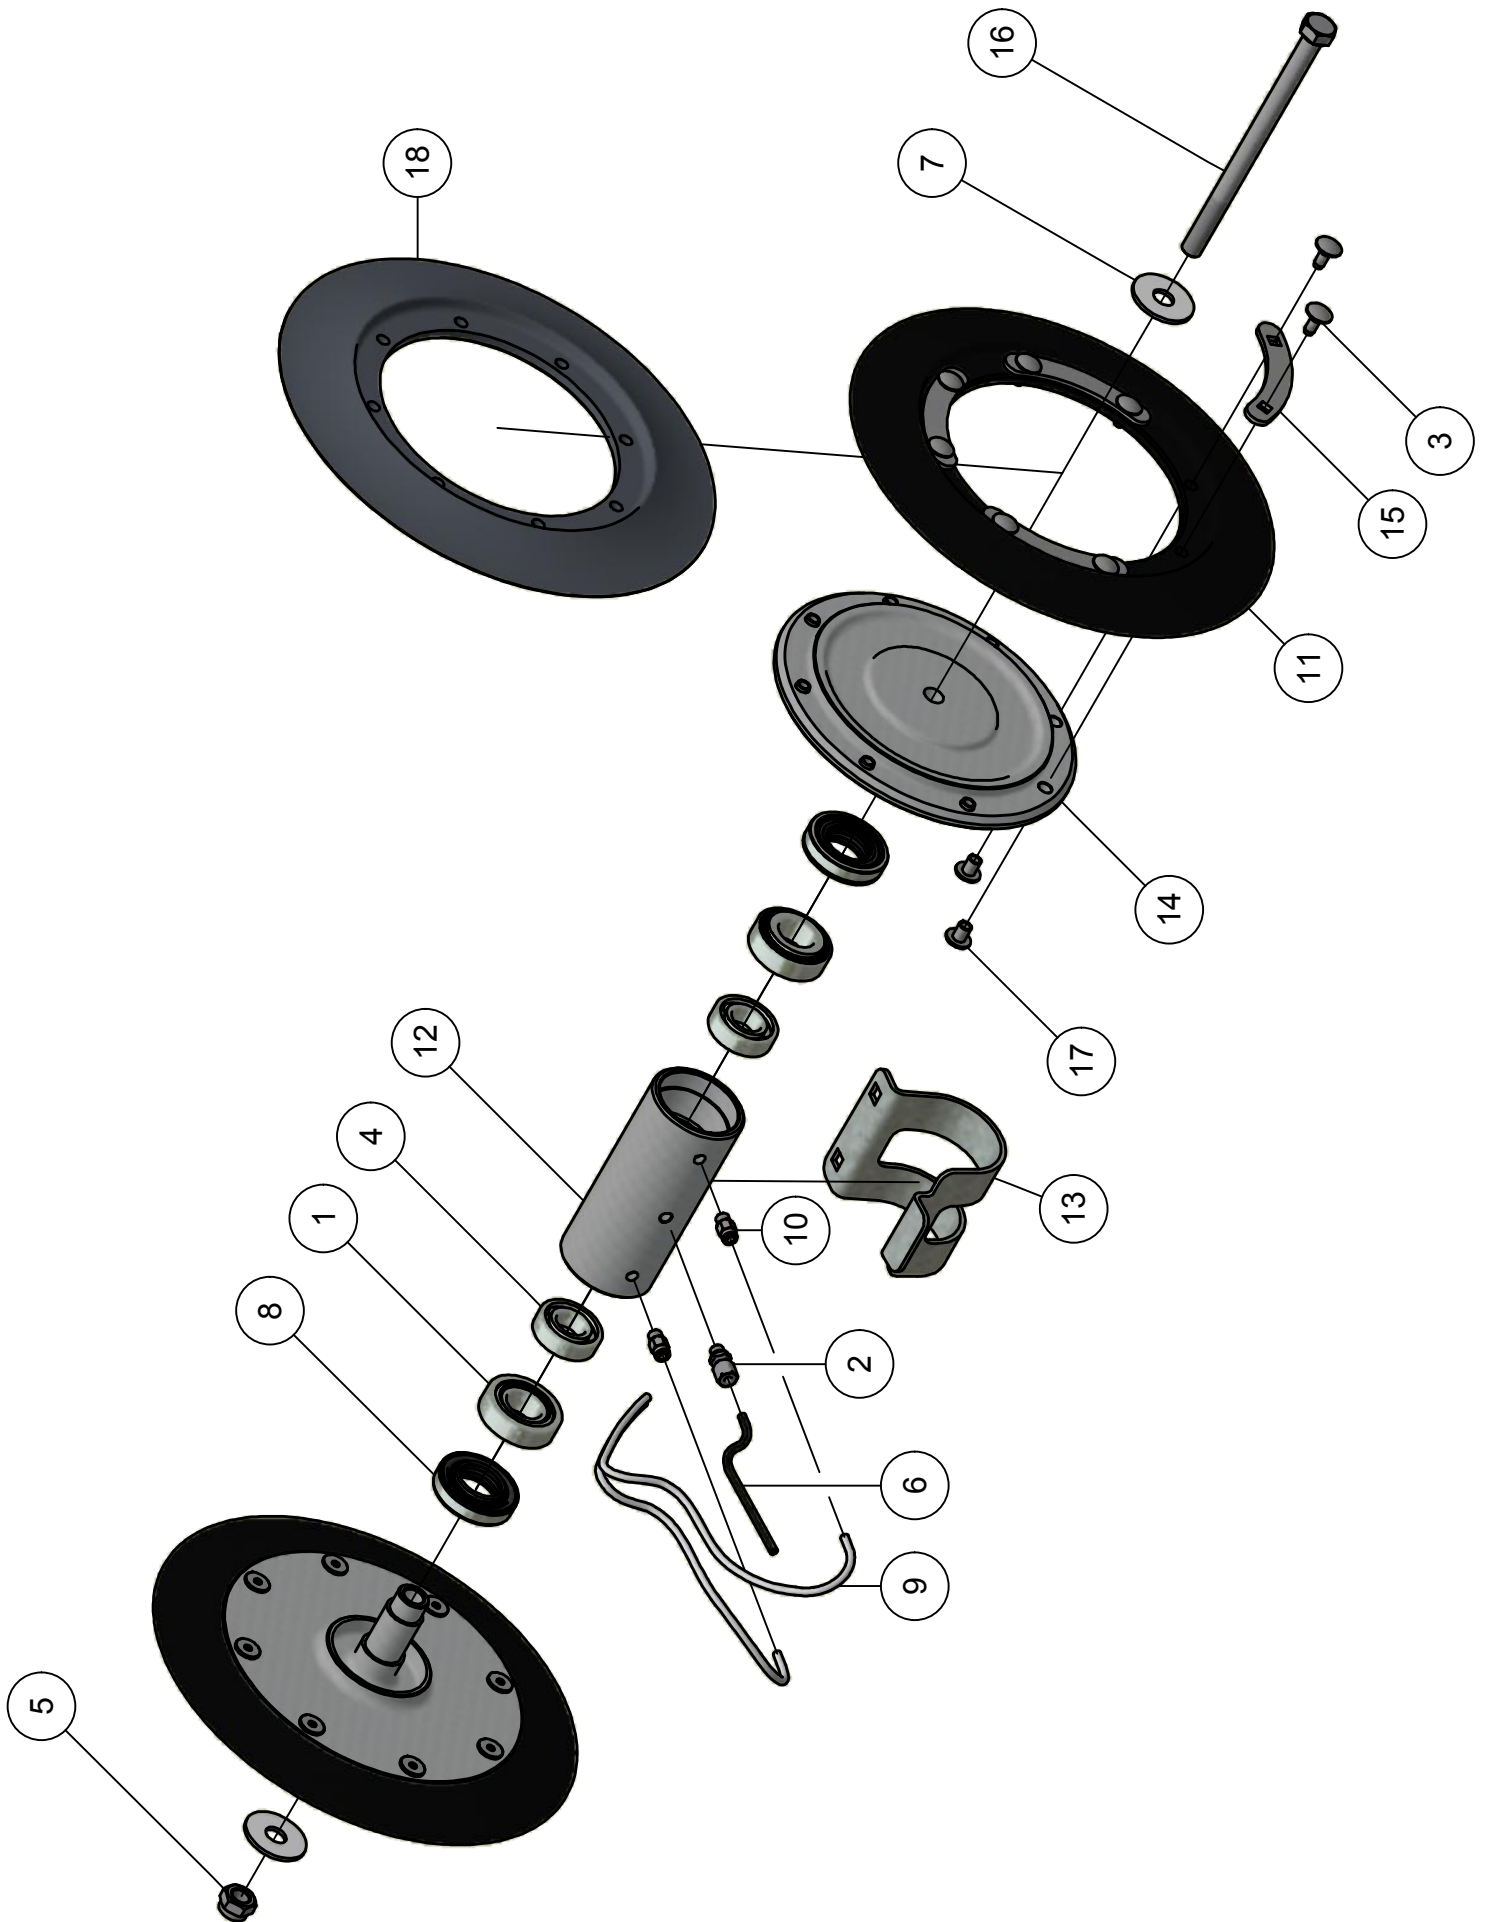

03.02. Kouterschijf

03.02. Stuklijst kouterschijf

Stukn.	Artikelnummer	Omschrijving	Aant.	Opmerking
1	121537	Conisch kegellager	2	
2	121624	Inschroefnippel	1	
3	122063	Slotbout M8x20 DIN603 RVS	16	
4	122090	Diepgroefkogellager	2	
5	122947	Moer M16ZB DIN985 RVS	1	
6	123809	Polyamide leiding ø6x1.5 vetgevuld	1	
7	125717	Carrosseriering M16 DIN9021A RVS-A2	2	
8	125729	Cassette seal	2	
9	125863	FE slang zilver	2	L= +/-400mm
10	125865	Inschroefkoppeling	2	
11	339.02.002	Kouterschijf	2	Standaard
12	339.02.003	Lagerhuis element	1	
13	339.02.004	Klembeugel lagerhuis	1	
14	339.02.005	Bevestigingsflens	2	
15	339.02.009	Bevestigingsstrip	8	
16	339.02.010	Borgbout M16 RVS	1	
17	339.02.013	Vlakke moer M8 RVSA2	16	
18	339.02.017	Kouterschijf staal ø360mm	2	Optie