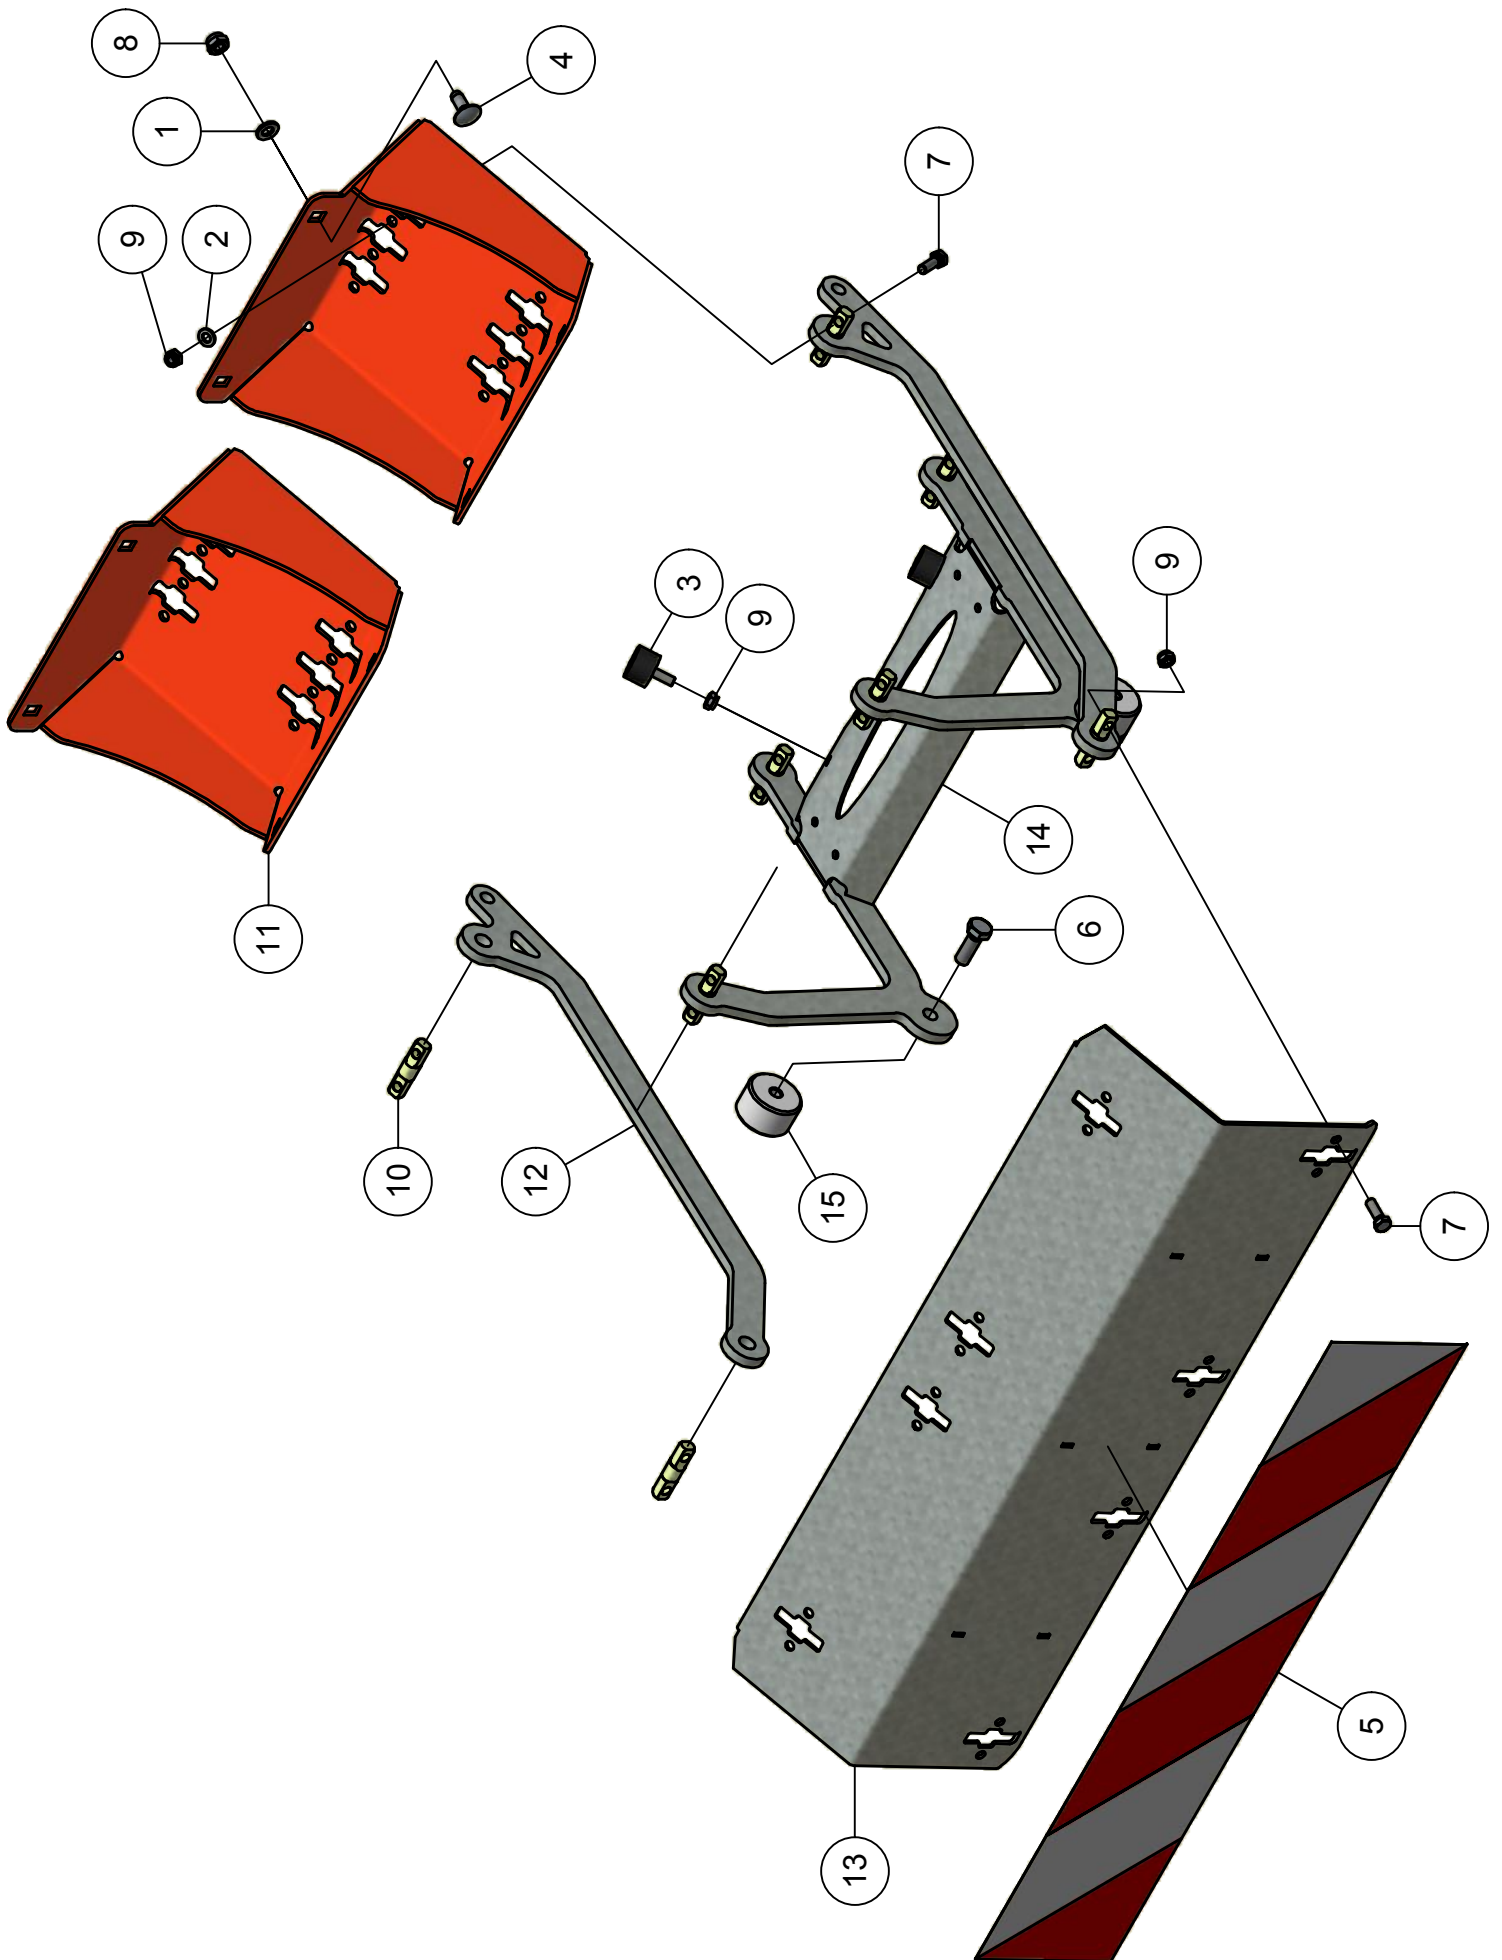

02.02. Schijfafscherming

02.02. Stuklijst schijfafscherming

Stukn.	Artikelnummer	Omschrijving	Aant.	Opmerking
1	121179	Sluitring M10 DIN125A ELVZ	8	
2	121203	Sluitring M8 DIN125A ELVZ	8	
3	121514	Trillingsdemper	2	
4	122035	Slotbout M10x25 DIN603 ELVZ kl.8.8	8	
5	122472	Reflektiemarkeringsticker(set l+r)	1	
6	122768	Bout M12x35 DIN933 ELVZ	2	
7	122830	Bout M8x25 DIN933 ELVZ	16	
8	122937	Moer M10ZB DIN985 ELVZ	8	
9	122967	Moer M8ZB DIN985 ELVZ	18	
10	200.15.060	Oplegpen 15x60	8	
11	338.02.003	Bevestiging schijfafscherming	2	
12	338.02.004	Hevel	2	
13	339.01.033	Afschermplaat elementen	1	
14	339.01.034	Hevel brugstuk	1	
15	339.01.043	Geleider blok	2