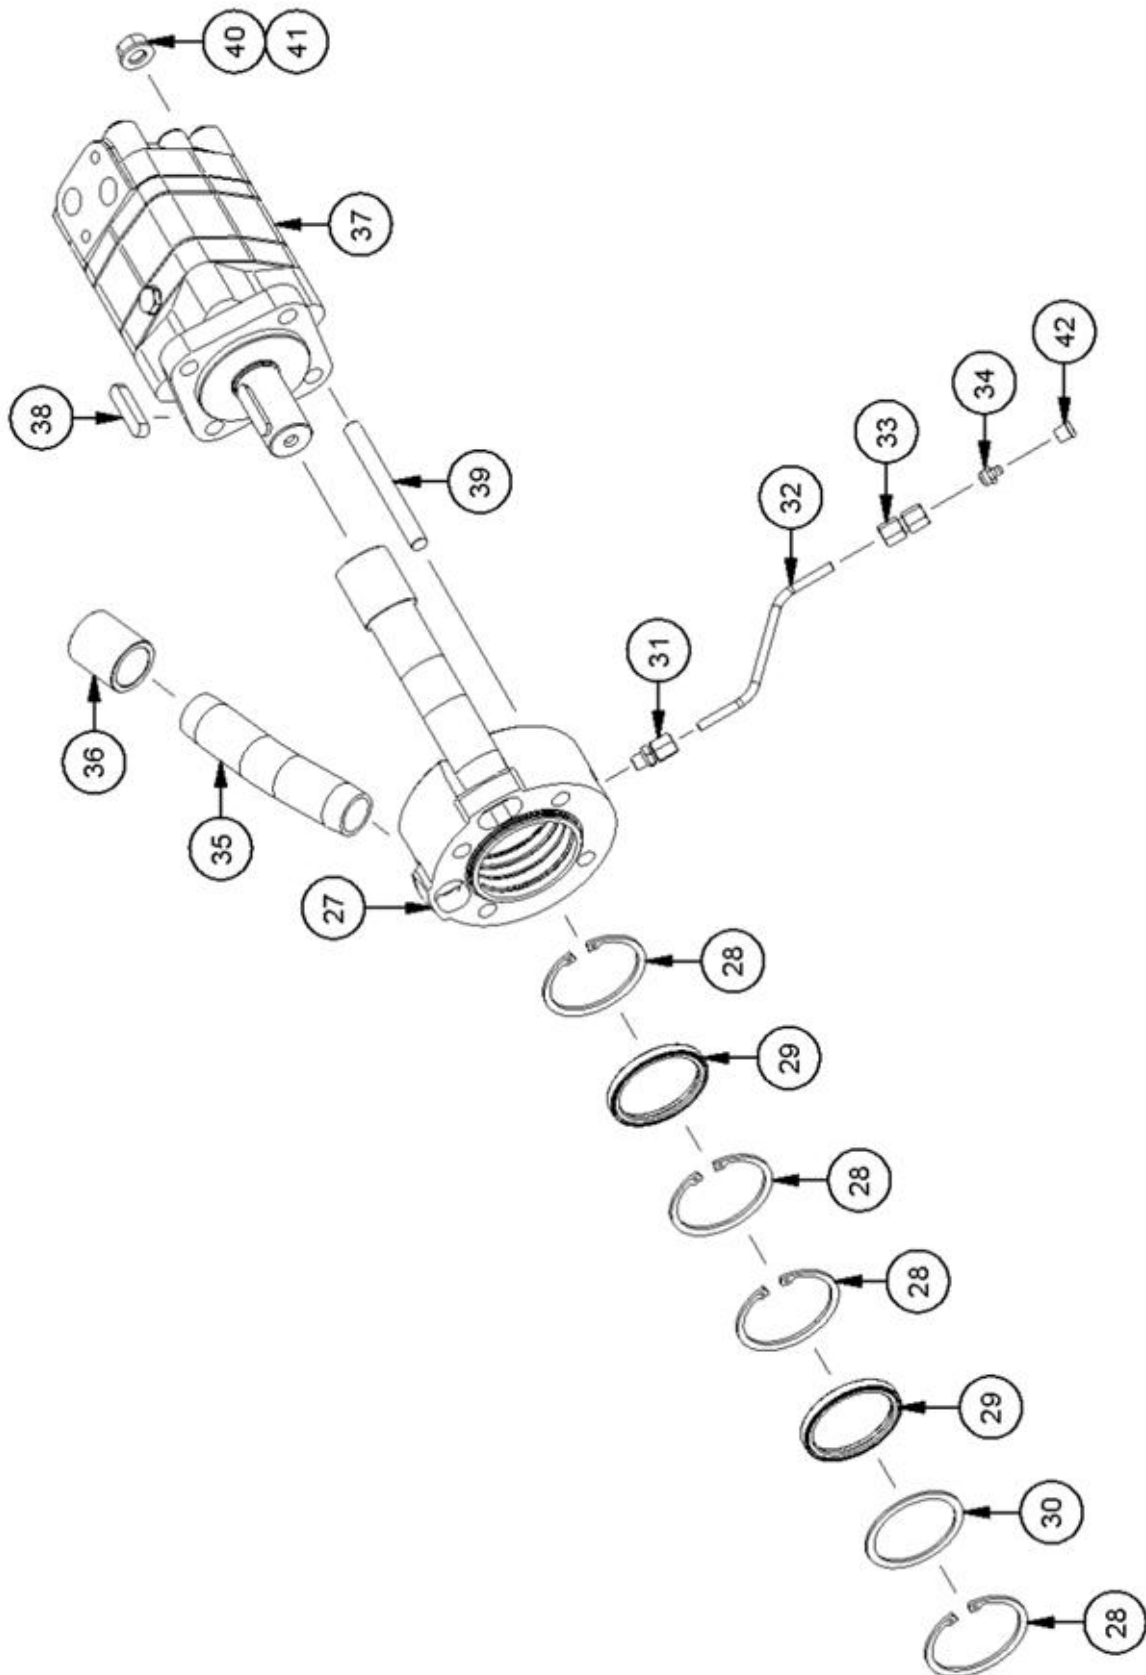

01.05. Aandrijving verdeler

A - Hydromotor

01.05. Stuklijst aandrijving verdeler

Stukn.	Artikelnummer	Omschrijving	Aant.	Opmerking
27	PRS0579	Motor bevestiging	1	
28	121892	Seeerring huis 72	4	
29	125796	Keerring	2	
30	125801	Pasring RVS	1	
31	NGE094	Inschroef koppeling	1	
32	NKS012	Vetleiding	1	
33	NGE093	Koppeling	1	
34	NKS001	Nippel	1	
35	TEE110	Buis BU-draad 1"	2	
36	125818	Mof BI-draad 1"	2	
37	124334	Hydromotor as 32	1	
38	125637	Inlegspie	1	
39	125820	Penschroef M12x90	4	
40	121183	Sluitring M12 DIN125A ELVZ	4	
41	122940	Moer M12ZB DIN985 ELVZ	4	
42	125814	Dop vetnippel	1