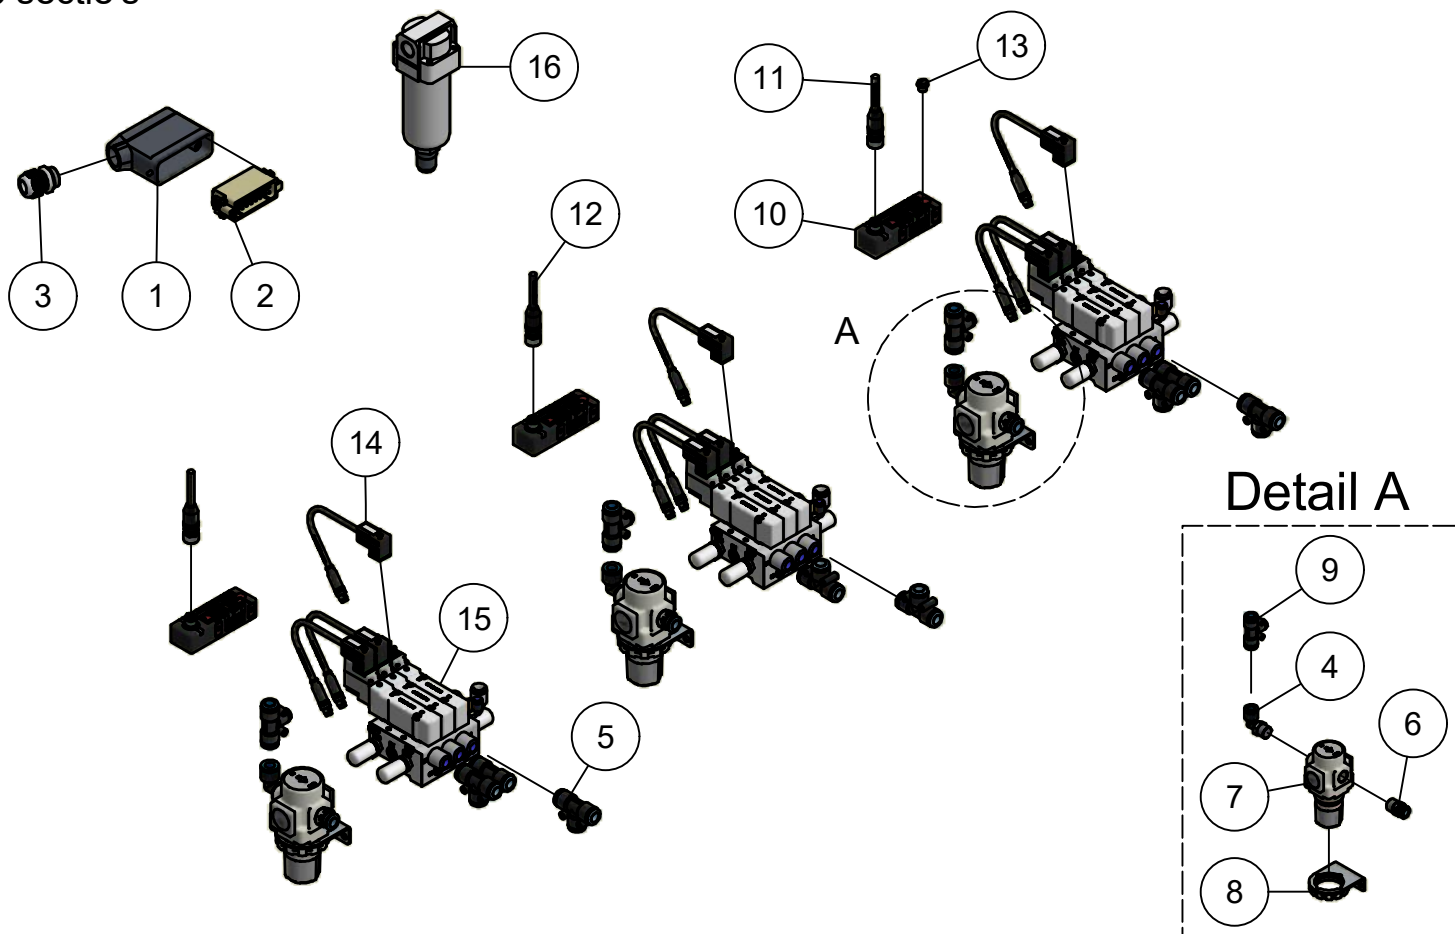

01.02. Luchtafsluiting

1 sectie

5 sectie's